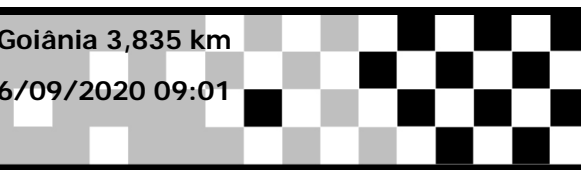

2a ETAPA SUPERBIKE BRASIL - 2020

Lapchart

Copa Pro Honda CBR 650R

Autódromo de Goiânia 3,835 km

2a Etapa - Prova - CBR 650R

06/09/2020 09:01

Race (10 Laps) started at 9:12:37

Competitors	Laps										
	0	1	2	3	4	5	6	7	8	9	10
Rafael Rigueiro (52)	1	52	44	44	44	52	52	52	52	52	44
Guilherme Brito (44)	2	44	52	52	52	44	44	44	44	44	52
Theo Manna (770)	3	770	770	770	770	770	770	770	770	770	770
Juracy Rodrigues Black (56)	4	56	56	56	56	56	56	56	56	56	56
Diego Viveiros (23)	5	23	23	23	23	23	23	23	23	23	23
Richard Oliveira (777)	6	777	959	959	777	777	777	777	777	777	777
Jose Eduardo Lara (959)	7	959	777	777	959	959	959	959	959	22	22
Lucas Minato (22)	8	22	22	22	22	63	63	63	22	959	959
Isaque Teixeira (79)	9	79	79	79	63	22	22	22	79	79	27
Alexandre Oliveira (27)	10	27	27	63	79	79	79	79	27	27	79
Rodrigo Medeiros (707)	11	707	63	27	27	27	27	707	707	707	707
Henrique Poli Junior (3)	12	3	707	707	707	707	707	3	3	3	3
Mauricio Marques (63)	13	63	65	3	3	3	3	29	29	29	29
Michael Valtinjoer (40)	14	40	3	65	29	29	29	65	65	65	65
Ronaldo Guimarães (65)	15	65	29	29	65	65	65	65	40	40	40
Anderson Felipe (76)	16	76	40	40	40	40	40	76	76	76	76
Mauricio Laranjeira (29)	17	29	76	76	76	76	76	77	77	77	77
Felipe Ortiz (35)	18	35	35	45	77	77	77	77	35	35	35
Nelson R. de Oliveira (45)	19	45	45	77	35	35	35	35	17	17	17
Tabajara Ayres (17)	20	17	77	35	17	17	17	17			
Marcos Kawasaki (77)	21	77	17	17							