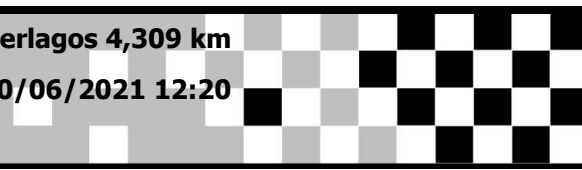

2a ETAPA SUPERBIKE BRASIL 2021

Lapchart

Copa Pro Honda CBR 650R

Autódromo de Interlagos 4,309 km

2a Etapa - Prova - CBR 650R

20/06/2021 12:20

Race (10 Laps) started at 12:20:20

Competitors	Laps											
	0	1	2	3	4	5	6	7	8	9	10	
Rafael Rigueiro (52)	1	52	44	44	44	54	44	14	14	54	54	14
Mauricio Marques (63)	2	63	54	54	54	44	54	44	54	14	14	54
Guilherme Brito (44)	3	44	52	14	14	14	14	54	44	44	44	44
Felipe Gonçalves (30)	4	30	14	52	52	30	30	30	30	30	30	30
Felipe Macan (54)	5	54	30	30	30	63	63	63	63	63	63	63
Marcelo Simões Bode (23)	6	23	63	63	63	22	22	22	22	22	22	22
Rodrigo Medeiros (707)	7	707	22	22	22	23	23	23	777	777	777	777
Alexandre Colorado (27)	8	27	23	23	23	27	27	27	23	23	23	23
Lucas Minato (22)	9	22	27	27	27	777	777	777	27	27	27	27
Michael Valtingoer (40)	10	40	707	707	777	52	707	707	707	707	707	707
Richard Oliveira (777)	11	777	40	40	707	707	40	40	40	40	40	40
João Vitor Carneiro (14)	12	14	72	72	40	40	72	76	76	76	76	72
Mauricio Laranjeira (29)	13	29	76	76	72	72	76	72	72	72	72	76
Marcelo Colorado (72)	14	72	777	777	76	76	29	37	37	37	17	17
Anderson Felipe (76)	15	76	29	29	29	29	52	17	17	17	37	37
Michael Tanga (37)	16	37	17	17	17	17	17	77	77	77	77	77
Ayres Filho (17)	17	17	37	37	37	37	37	29	29	29	29	29
Marcos Kawasaki (77)	18	77	77	77	77	77	77	52	52			