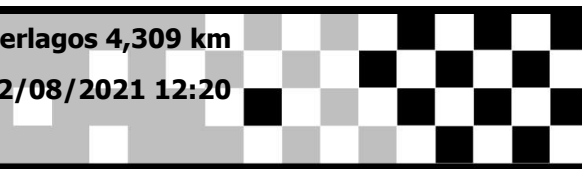

## Lapchart

Copa Pro Honda CBR 650R

Autódromo de Interlagos 4,309 km

4ª Etapa - Prova - CBR 650R

22/08/2021 12:20

Race (10 Laps) started at 12:17:21

Competitors	Laps										
	0	1	2	3	4	5	6	7	8	9	10
Felipe Gonçalves (30)	1	30	54	14	14	14	14	14	14	14	14
Guilherme Brito (44)	2	44	30	30	54	54	54	30	30	30	30
Mauricio Marques (63)	3	63	14	54	30	30	30	44	44	44	44
Felipe Macan (54)	4	54	44	44	44	44	44	54	54	54	54
Lucas Minato (22)	5	22	63	63	63	63	63	63	63	63	63
Alexandre Colorado (27)	6	27	22	22	22	22	22	777	777	23	777
Ayres Filho (17)	7	17	777	27	777	777	777	23	23	777	23
Anderson Felipe (76)	8	76	27	23	27	23	23	27	27	27	27
Marcelo Simões Bode (23)	9	23	23	777	23	27	27	27	40	40	40
Rodrigo Medeiros (707)	10	707	40	40	40	40	40	707	707	707	707
João Vitor Carneiro (14)	11	14	707	707	707	707	707	29	29	29	29
Michael Valtinjojer (40)	12	40	29	29	29	29	29	29	76	76	76
Richard Oliveira (777)	13	777	17	76	76	76	76	76	17	17	17
Mauricio Laranjeira (29)	14	29	76	17	17	17	17	17	22	77	77
Michael Tanga (37)	15	37	37	37	37	37	37	77	77	31	31
Marcos Kawasaki (77)	16	77	77	77	77	77	77	31	31		
Luis "Betinho" Ferreira (31)	17	31	31	31	31	31	31				