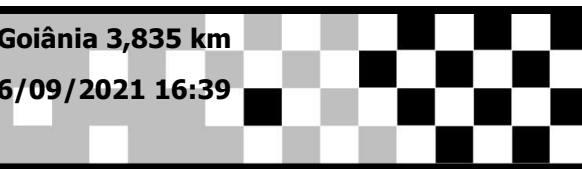

5ª ETAPA SUPERBIKE BRASIL 2021

Lapchart

SuperBike Escola

Autódromo de Goiânia 3,835 km

5ª Etapa - Prova - Escola

26/09/2021 16:39

Race (10 Laps) started at 16:18:26

Competitors	Laps											
	0	1	2	3	4	5	6	7	8	9	10	
Sebastian Bongiovanni (128)	1	128	13	205	205	205	205	205	205	205	205	205
Christian Simonit (205)	2	205	205	13	13	128	128	128	128	111	111	128
Felipe Bittencourt (13)	3	13	128	111	128	111	111	111	111	128	128	111
Vanderlei Pinho (8)	4	8	17	128	111	13	13	13	13	13	13	13
Alex Souza (17)	5	17	111	10	10	10	10	10	10	10	10	10
Lucas Bessa (111)	6	111	84	1	1	1	1	1	1	1	1	1
Leandro Nexo (84)	7	84	1	84	84	84	26	12	12	26	12	26
Everton Nicks (1)	8	1	10	12	12	26	12	26	26	12	26	12
Junior "Juninho 10" (10)	9	10	26	26	26	12	62	62	62	62	62	62
Alex Barbosa (26)	10	26	12	62	62	62	54	54	54	54	54	
Adilson Mauricio (12)	11	12	62	54	54	54						
Adelino Navarro (62)	12	62	54									
Felipe Pan (54)	13	54										