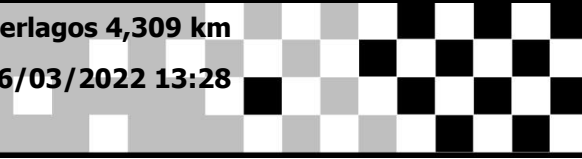

1a ETAPA SUPERBIKE BRASIL 2022

Lapchart

SuperBike Pro/Evo 1000cc

Autódromo de Interlagos 4,309 km

1a Etapa - Prova - PRO/EVO

06/03/2022 13:28

Race (13 Laps) started at 13:26:25

Competitors	Laps														
	0	1	2	3	4	5	6	7	8	9	10	11	12	13	
Joelsu Mitiko (747)	1	747	28	28	44	44	44	44	44	44	44	44	44	44	
Pedro Sampaio (28)	2	28	747	747	747	747	747	747	747	747	747	747	747	747	
André Veríssimo (9)	3	9	113	44	53	53	53	53	53	53	53	53	53	53	
Rafael Paschoalin (113)	4	113	44	113	113	113	113	113	113	113	113	113	113	113	
Victor Villaverde (42)	5	42	53	53	89	89	89	89	89	89	89	89	65	65	
Leo Tamburro (53)	6	53	3	89	9	9	9	9	9	65	65	65	65	42	42
Manow Martins (89)	7	89	89	9	65	65	65	65	65	9	42	42	42	9	56
Guilherme Brito (44)	8	44	9	65	42	42	42	42	42	9	9	9	9	56	
Julio Fortunato (56)	9	56	65	42	56	56	56	56	56	56	56	56	56	28	
Ramiro Gandola (3)	10	3	42	56	28	28	28	28	28	28	28	28	28		
Raphael Santos (65)	11	65	56	3	3	3	3	3	3	3	3				
-	12														