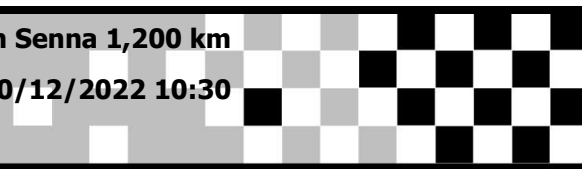

XV Copa São Paulo Light 2022 - 10a Etapa

Lapchart

JR MENOR

Kartodromo Ayrton Senna 1,200 km

2a PROVA - JR MENOR

10/12/2022 10:30

Race (12 Laps) started at 10:29:39

Competitors	Laps												
	0	1	2	3	4	5	6	7	8	9	10	11	12
VINICIUS FERRO (86)	1	86	86	86	86	86	86	277	86	86	86	86	27
THEO SALOMAO (51)	2	51	51	277	277	277	88	277	86	27	27	27	45
BERNARDO GENTIL (88)	3	88	277	88	88	88	277	88	88	112	112	88	112
JOÃO SHIMODA (112)	4	112	88	51	27	27	27	27	88	88	112	112	277
YURI MORELLI (27)	5	27	112	112	112	112	112	112	45	45	45	45	88
CHRISTIAN MOSIMANN (277)	6	277	27	27	51	45	45	45	45	51	51	277	86
SAMUEL SANTIAGO (106)	7	106	106	106	106	51	51	51	51	106	277	51	106
PAULO WILLEMANN (45)	8	45	66	45	45	106	106	106	106	277	106	106	51
MAX WILSON JR (66)	9	66	45	66	66	66	66	66	66	66	66	66	66