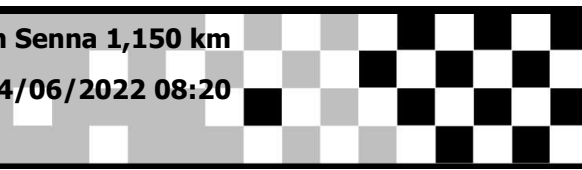

XV Copa São Paulo Light 2022 - 5a ETAPA

Lapchart

CADETE

Kartodromo Ayrton Senna 1,150 km

1a PROVA - CADETE

04/06/2022 08:20

Race (12 Laps) started at 8:25:29

Competitors	Laps														
	0	1	2	3	4	5	6	7	8	9	10	11	12		
VALENTINO RICCIARDI (46)	1	46	8	8	8	8	8	8	8	8	8	8	8		
ALEJO CARACOCHE (87)	2	87	46	81	81	81	81	81	81	81	81	81	81		
RAPHAEL GEBARA (8)	3	8	81	6	6	6	6	6	6	6	6	6	6		
NICOLAS GUTH (21)	4	21	6	46	21	21	21	21	21	21	21	21	21		
JOÃO PAULO BONADIMAN (7)	5	7	21	21	46	46	46	46	46	46	46	44	44		
LOURENCO VARELA (64)	6	64	10	10	10	10	10	10	44	44	44	97	187		
LEONARDO RAMIRES (81)	7	81	87	7	87	87	44	44	44	10	97	97	118	118	
LORENZO DE CASTRO (227)	8	227	7	87	44	44	87	87	97	97	10	118	187	97	
GUILHERME MOLEIRO (6)	9	6	25	44	97	97	97	97	87	118	118	187	10	10	
ELI STEINBRUCH (25)	10	25	44	25	7	116	118	118	118	116	187	10	116	116	
GUSTAVO BONK (10)	11	10	118	118	25	118	116	116	116	187	87	26	26	64	64
CAIO ZORZETTO (97)	12	97	97	97	116	7	26	26	187	87	26	26	64	16	16
CACA NETO (44)	13	44	26	116	118	26	187	187	26	26	87	64	26	26	26
EDUARDO SALAMONDE (26)	14	26	227	26	26	25	25	25	25	64	64	16	16	87	87
FELIPE SANCHES (16)	15	16	461	227	187	187	64	64	64	25	16	87	87	25	25
BÊ TAMBASCO (461)	16	461	116	461	227	227	16	16	16	16	25	25	25	227	227
MATEUS MARTIN (118)	17	118	12	187	461	16	227	227	227	227	227	227	227	461	461
ARTHUR G. CORDEIRO (12)	18	12	187	16	16	64	461	461	461	461	461	461	461	7	7
PABLO HATTORI (116)	19	116	16	12	64	461	7	7	7	7	7	7	7	29	29
GUILHERME BUSATO (57)	20	57	36	64	12	12	12	12	29	29	29	29	29	12	12
MIGUEL BARBOSA (187)	21	187	64	29	29	29	29	29	29	12	12	57	57	57	57
LUCAS AMBROSIO (29)	22	29	29	36	36	57	57	57	57	57	57	12	12	46	46
RAFAEL BUSATO (77)	23	77	77	57	57	77	77	77	77	77	77	77	77	77	77
LUCAS GUIMARÃES (36)	24	36	57	77	77	36	36	36	36	36	36	36	36	36	36
-	25														