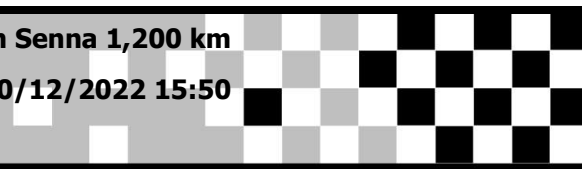

XV Copa São Paulo Light 2022 - 10a Etapa

Lapchart

GRADUADOS

Kartodromo Ayrton Senna 1,200 km

3a PROVA - GRADUADOS

10/12/2022 15:50

Race (19 Laps) started at 15:52:53

Competitors	Laps																			
	0	1	2	3	4	5	6	7	8	9	10	11	12	13	14	15	16	17	18	19
OLIN GALLI (4)	1	4	61	61	61	61	61	61	61	61	61	61	61	61	61	61	61	61	61	61
ALLAN CROCE (61)	2	61	4	4	4	4	4	4	4	4	4	4	4	4	4	4	4	4	4	4
ENZO PRANDO (36)	3	36	28	28	28	28	28	91	91	28	28	28	78	78	78	78	78	78	78	78
LUCCA CROCE (91)	4	91	36	91	91	91	91	28	28	78	78	78	28	28	28	28	36	36	36	36
ANDRE NICASTRO (28)	5	28	91	36	36	25	25	25	25	78	25	25	25	36	36	36	36	28	28	28
DUDU RITZMANN (211)	6	211	7	7	25	36	78	78	78	25	36	36	36	25	25	25	25	25	25	25
GUILHERME QUINTEIRO (7)	7	7	8	25	78	78	36	36	36	36	7	7	7	7	7	7	7	7	7	7
FERNANDO OIZUMI (8)	8	8	25	8	8	8	8	8	8	8	8	8	8	8	8	8	115	115	115	115
FELIPE TOZZO (57)	9	57	211	78	7	7	7	7	7	7	115	115	115	115	115	115	8	8	8	8
MURILO FIORE (25)	10	25	78	211	211	211	211	211	115	211	211	211	211	211	211	211	211	57	57	57
GABRIEL GOMEZ (78)	11	78	57	57	57	57	115	115	115	211	57	57	57	57	57	57	57	211	211	211
VINICIUS MERCES (198)	12	198	198	198	115	115	198	57	57	57	198	198	198	198	198	198	198	198	198	198
JOÃO PEDRO ORBAN (115)	13	115	115	115	198	198	57	198	198	198										