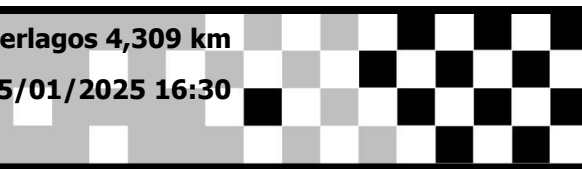

# GP SP1000 MILHAS CHEVROLET ABSOLUTA 2025

Lapchart

**GOLD CLASSIC**

Autódromo de Interlagos 4,309 km

**2a PROVA**

25/01/2025 16:30

**Race (25:00 and 1 Laps) started at 17:52:58**

Competitors	Laps												
	0	1	2	3	4	5	6	7	8	9	10	11	12
Rafael Kliewer (5)	1	5	9	9	9	9	9	9	9	9	9	9	9
Estevão Alexandre (18)	2	18	5	5	5	5	5	5	5	5	5	5	5
Carlão Estites (0)	3	0	0	121	121	121	121	21	21	21	21	21	21
Richard Heidrich (42)	4	42	18	18	18	18	21	64	64	64	64	64	64
Wanderlei Berlanda (17)	5	17	121	42	42	42	42	42	42	42	42	42	42
Maurício Gaudêncio (19)	6	19	42	21	21	21	18	19	19	40	40	40	40
C.Paciello/S.Sanches (9)	7	9	21	19	19	19	64	40	40	19	19	19	19
João Vasconcellos (51)	8	51	17	64	64	64	19	17	17	17	17	17	17
Jones Salvaro (121)	9	121	19	17	17	17	40	12	12	12	12	12	12
Rogério Schuhli (335)	10	335	64	40	40	40	17	18	76	76	76	76	76
Thiago Lourenço (21)	11	21	40	777	777	777	777	777	111	111	111	111	111
Artur Bailo (74)	12	74	777	111	111	111	111	111	777	14	14	14	14
Marcos Philippi (64)	13	64	1	1	1	1	12	76	1	14	1	1	1
Fábio Mencarelli (12)	14	12	111	12	12	12	1	14	14	1	777	777	777
PH Costa (777)	15	777	12	14	14	14	14	1	18	18	65	65	65
Ton CostaWagner (1)	16	1	14	76	76	76	76	131	65	65	18	18	18
C.Canto/Márcio Lopes (14)	17	14	131	131	131	131	131	3	131	131	131	131	131
Juliano/Gustavo Borges (111)	18	111	76	3	3	3	3	65	41	41	41	41	41
Alex Morais (4)	19	4	3	41	41	41	41	41	3	99	99	99	99
Marco de Sordi (40)	20	40	51	65	65	65	65	99	99	335	3	3	3
Ike Nodari (41)	21	41	335	335	335	335	51	51	335	3	51	51	51
Kaio/Onedir Dias (99)	22	99	65	51	51	51	99	121	51	51			
Neno Oliveira (131)	23	131	41	99	99	99	335	335					
Willian Chahine (65)	24	65	99										
Henry Grosskopf (3)	25	3											
F.Gaspari/ Finotti (76)	26	76											
-	27												
-	28												
-	29												
-	30												
-	31												