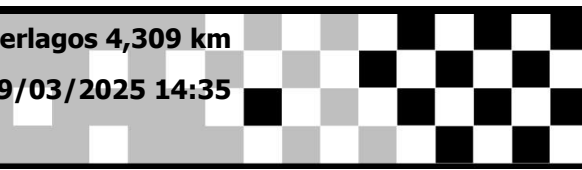

2a ETAPA PAULISTA DE AUTOMOBILISMO 2025

Lapchart

FORMULA VEE

Autódromo de Interlagos 4,309 km

2a PROVA - VEE

09/03/2025 14:35

Race (30:00 or 12 Laps) started at 15:28:30

Competitors	Laps													
	0	1	2	3	4	5	6	7	8	9	10	11	12	
LEVI SIMÕES (44)	1	44	44	44	44	44	12	48	44	44	44	48	44	44
RAFAEL MARQUES (48)	2	48	48	48	48	12	44	12	48	48	12	12	12	12
AUGUSTO AGUILA (12)	3	12	12	12	12	48	48	44	12	12	48	44	48	48
ANDRE CROCCI (6)	4	6	6	6	33	33	33	33	33	33	33	33	33	40
MARCELO MEDICI (33)	5	33	33	33	6	40	40	40	40	40	40	40	40	33
GUILHERME PUTNOKI (7)	6	7	7	7	40	6	6	6	6	6	6	6	6	23
EDMAR (40)	7	40	71	40	96	96	96	23	23	23	23	23	23	6
G.REIS (71)	8	71	40	71	7	7	7	7	7	7	7	7	7	7
VINICIUS VILELLA (82)	9	82	82	82	23	23	23	71	71	71	71	96	96	96
W.GODOY (23)	10	23	23	23	71	71	71	96	96	96	96	71	71	71
LUCAS VELOSO (96)	11	96	96	96	82	82	82	82	82	82	82	82	82	82