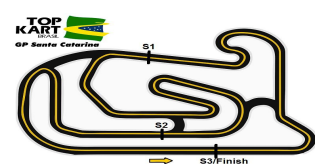

Federação Mineira de Automobilismo

Federação de Automobilismo de São Paulo

TOP KART BRASIL - 2a ETAPA INTERLAGOS

Sorted on Best Lap time

JUNIOR MENOR

Kartódromo Ayrton Senna 1,150 km

TOMADA DE TEMPO - PJMK

03/06/2016 08:00

Qualifying (10:00 Time) started at 8:01:02

Pos	No.	Name	Nat	Chassi	Laps	Best Tm	Diff	Gap n Lap	Equipe
1	104	MATHEUS MORGATTO	SP	TECHSPEED	9	1:04.051			8
2	101	GABRIEL CREPALDI	SP	BIREL BRAVAI	10	1:04.878	0.827	0.827	5 ALEX RACING
3	105	VINICIUS K. SANTOS DIAS	DF	BIREL	9	1:05.055	1.004	0.177	6 BICUDO RACING
4	107	JOÃO MATOS	MG	TECHSPEED	9	1:05.066	1.015	0.011	9 CENTER KART
5	112	PEDRO AIZZA	PR	MINI	9	1:05.264	1.213	0.198	8 AIZZA RACING
6	103	RODRIGO P ANDRADE	RJ		9	1:05.497	1.446	0.233	8 SPPEDRACING
7	109	RAFAEL CAMARA	SP	MINI	9	1:05.676	1.625	0.179	6 TR3 MOTORSPORT
8	111	THOMAS KUHNE	SP	MINI	9	1:05.772	1.721	0.096	7 TR3 MOTORSPORT
9	110	RAFAEL DE MORAES DIAS	SP	MINI	9	1:06.344	2.293	0.572	6 D2
10	106	GUILHERME A. FIGUEIREDO	SE	MINI	9	1:06.669	2.618	0.325	9 D. RACING
11	100	ROBERTO FARIA	RJ	MINI	9	1:06.917	2.866	0.248	9 D. RACING