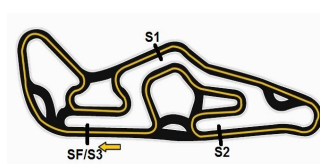

Federação Mineira de Automobilismo

TOP KART BRASIL - 2a ETAPA INTERLAGOS

Sorted on Laps

JUNIOR

Kartódromo Ayrton Senna 1,150 km

1a. PROVA CLASSIFICATORIA - PJK

03/06/2016 09:45

Race (11 Laps) started at 9:58:16

Pos	No.	Class	Name	Laps	Total Tm	Diff	Best Tm	Lap	Equipe	Modelo
1	200	SP	DIEGO G. G. RAMOS	11	11:45.705		1:03.951	5	D2 MOTORSPORT	
2	213	SP	GUILHERME R. PEIXOTO	11	11:53.709	8.004	1:04.311	6	R.R.RACING	
3	206	DF	ENZO ELIAS	11	11:55.381	9.676	1:04.478	6	NELSINHO COMPETI	
4	204	PR	PEDRO GURGACZ	11	11:57.378	11.673	1:04.508	4	LEME COMPETICOES	
5	202	SP	VICTOR SCHOMA	11	11:59.791	14.086	1:04.373	6	MAURO COMPETICO	
6	207	SP	VINICIUS F. A. PONCE	11	12:06.964	21.259	1:05.290	11	NELSINHO COMPETI	
7	212	SP	EDUARDO BARRICHELLO	11	12:09.513	23.808	1:04.885	7	ALAN MOTORSPORT	
8	211	GO	ROBERTO FORTI	11	12:09.590	23.885	1:05.073	7	R E R COMPETIÇÕES	
9	209	PR	JOSE L. MUGGIATI NETO	11	12:10.906	25.201	1:05.519	8	IR COMPETICOES	
10	205	PR	JOSÉ VICTOR ADAMI	11	12:17.756	32.051	1:05.937	8	DI MAURO RACING	
11	203	PR	PEDRO ADAMI	7	7:49.801	4 Laps	1:05.151	6	DI MAURO RACING	
12	210	RJ	LUCAS D. O. CARVALHO	5	6:19.737	6 Laps	1:05.232	5	D.RACING	