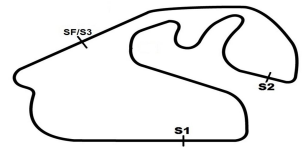

1ª ETAPA SUPERBIKE BRASIL- 2017

21, 22 e 23 de Abril - Autódromo de Interlagos-SP

1a ETAPA SUPERBIKE BRASIL 2017

SUPERBIKE/SUPERSPORT ESCOLA

Autódromo de Interlagos 4,309 km

2o TREINO CLASSIFICATORIO - SBK ESCOLA