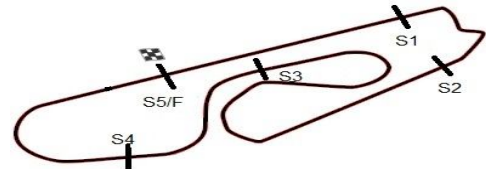

10ª ETAPA SUPERBIKE SERIES BRASIL - 2013

06, 07 e 08 de Dezembro – Pinhais (Curitiba) - PR

SUPERBIKE SERIES BRASIL 10a ETAPA

Copa HONDA CB 300R

AIC - RAUL BOESEL - PR 3,765 km

2o TREINO CLASSIFICATORIO - CB 300R

1	2:37.603	18.764	27.121	1:01.270	21.313	29.135
2	2:27.364	12.020	27.283	1:00.167	19.880	28.014
3	2:29.603	12.385	30.829	1:00.305	18.601	27.483
4	2:22.187	12.366	25.793	57.707	19.349	26.972
5	2:20.077	12.245	24.794	57.241	18.568	27.229
6	2:19.049	12.201	24.098			27.412
7	2:17.322	12.183	23.438	56.564	18.311	26.826