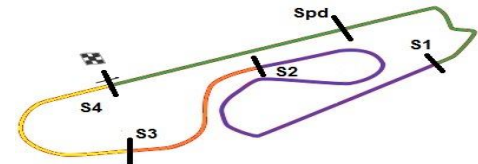

HORARIO _____:_____

5a ETAPA

VELOCIDADE NO ASFALTO 2013

TURISMO

AUT INT RAUL BOESEL 3,765 km

2a. PROVA - TURISMO

11/08/2013 14:25

Race (30:00 and 2 Laps) started at 14:53:19

Lap	Lap Tm	S1	S2	S3	S4	SFSpd
-----	--------	----	----	----	----	-------

Lap	Lap Tm	S1	S2	S3	S4	SFSpd
-----	--------	----	----	----	----	-------

(53) MILTON BORGES VIEIRA

1	5:28.164	3:58.665	53.479	13.963	22.057	76.977
2	1:53.251	28.846	48.394	13.950	22.061	154,126
3	1:52.486	28.633	48.035	13.910	21.908	154,739
4	1:52.304	28.388	47.673	14.067	22.176	155,608
5	1:52.306	28.565	48.037	13.988	21.716	157,774
6	1:54.010	28.645	49.550	13.912	21.903	157,308
7	2:09.606	28.858	53.023	19.336	28.389	156,863
8	1:57.946	30.256	51.284	14.121	22.285	140,804
9	3:31.306	42.967	1:35.054	31.554	41.731	121,304
10	6:18.744	53.479	1:21.319	24.762	3:39.184	63,280
11	2:08.432	46.628	46.540	13.586	21.678	52,662
12	2:18.435	28.543	49.716	25.063	35.113	156,556

(131) MITSUI DUZANOWSKI

1	2:09.249	49.689	45.492	13.449	20.619	108,230
2	1:44.170	26.809	43.364	13.325	20.672	170,920
3	1:44.042	26.635	43.283	13.467	20.657	172,022
4	1:43.817	26.707	43.386	13.251	20.473	173,223
5	1:44.898	26.776	44.282	13.289	20.551	173,787
6	1:44.546	26.305	43.097	14.381	20.763	172,064
7	1:57.773	26.741	56.485	13.567	20.980	172,146
8	1:44.360	26.827	43.711	13.171	20.651	169,074