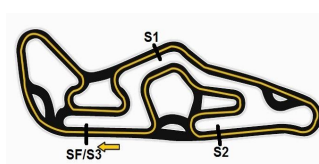

# TOP KART BRASIL - 2a ETAPA INTERLAGOS

Sorted on Best Lap time

JUNIOR MENOR

Kartódromo Ayrton Senna 1,150 km

WARM UP - PJMK

04/06/2016 08:00

Practice (10:00 Time) started at 8:00:03

Pos	No.	Name	Nat	Chassi	Laps	Best Tm	Diff	Gap n Lap	Equipe
1	100	ROBERTO FARIA	RJ	MINI	9	1:04.112		9	D. RACING
2	112	PEDRO AIZZA	PR	MINI	9	1:04.139	0.027	0.027	AIZZA RACING
3	104	MATHEUS MORGATTO	SP	TECHSPEED	9	1:04.396	0.284	0.257	
4	109	RAFAEL CAMARA	PE	MINI	8	1:04.476	0.364	0.080	TR3 MOTORSPORT
5	101	GABRIEL CREPALDI	SP	BIREL BRAVAI	10	1:04.640	0.528	0.164	ALEX RACING
6	105	VINICIUS K. SANTOS DIAS	DF	BIREL	9	1:05.112	1.000	0.472	BICUDO RACING
7	103	RODRIGO P ANDRADE	RJ		9	1:05.438	1.326	0.326	SPPEDRACING
8	106	GUILHERME A. FIGUEIREDO	SE	MINI	9	1:05.484	1.372	0.046	D. RACING
9	107	JOÃO MATOS	MG	TECHSPEED	9	1:05.904	1.792	0.420	CENTER KART
10	110	RAFAEL DE MORAES DIAS	SP	MINI	7	1:05.918	1.806	0.014	D2
11	111	THOMAS KUHNE	SP	MINI	9	1:06.298	2.186	0.380	TR3 MOTORSPORT