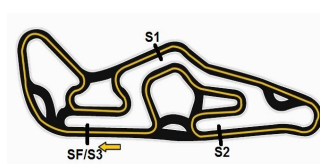

Federação Mineira de Automobilismo

TOP KART BRASIL - 2a ETAPA INTERLAGOS

Sorted on Laps

JUNIOR MENOR

Kartódromo Ayrton Senna 1,150 km

2a. PROVA CLASSIFICATORIA - PJMK

03/06/2016 10:10

Race (13 Laps) started at 10:19:09