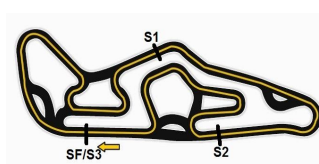

Federação Mineira de Automobilismo

TOP KART BRASIL - 2a ETAPA INTERLAGOS

Sorted on Best Lap time

JUNIOR

Kartódromo Ayrton Senna 1,150 km

WARM UP - PJK

04/06/2016 08:30

Practice (10:00 Time) started at 8:28:50

Pos	No.	Name	Nat	Chassi	Laps	Best Tm	Diff	Gap n Lap	Equipe
1	207	VINICIUS F. A. PONCE	SP	MINI	10	1:04.168		10	NELSINHO COMPETIÇÕES
2	200	DIEGO G. G. RAMOS	SP	TECHSPEED	9	1:04.202	0.034	0.034	6 D2 MOTORSPORT
3	206	ENZO ELIAS	DF	MINI	9	1:04.385	0.217	0.183	8 NELSINHO COMPETIÇÕES
4	209	JOSE L. MUGGIATI NETO	PR	MINI	9	1:04.648	0.480	0.263	9 IR COMPETICOES
5	210	LUCAS D. O. CARVALHO	RJ	MINI	10	1:04.689	0.521	0.041	9 D.RACING
6	212	EDUARDO BARRICHELLO	SP	MINI	9	1:04.699	0.531	0.010	8 ALAN MOTORSPORT
7	204	PEDRO GURGACZ	PR	MINI	10	1:04.796	0.628	0.097	8 LEME COMPETICOES
8	213	GUILHERME R. PEIXOTO	SP	MINI	9	1:04.969	0.801	0.173	9 R.R.RACING
9	202	VICTOR SCHOMA	SP	TECHSPEED	9	1:05.315	1.147	0.346	5 MAURO COMPETICOES
10	211	ROBERTO FORTI	GO	MINI	9	1:05.479	1.311	0.164	6 R E R COMPETIÇÕES RENATO RUSSC
11	205	JOSÉ VICTOR ADAMI	PR	MINI	8	1:06.428	2.260	0.949	5 DI MAURO RACING
12	203	PEDRO ADAMI	PR	MINI	2	1:06.490	2.322	0.062	2 DI MAURO RACING