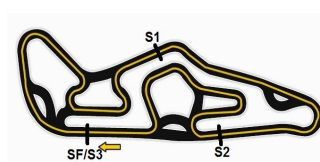

# TOP KART BRASIL - 2a ETAPA INTERLAGOS

SUPER SENIOR

Kartódromo Ayrton Senna 1,150 km

1a. PROVA CLASSIFICATORIA - SS

03/06/2016 14:35

Race (13 Laps)

POLE POSITION

**2**