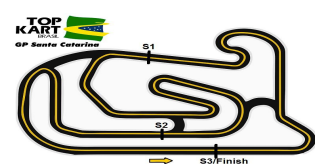

Federação Mineira de Automobilismo

Federação de Automobilismo de São Paulo

TOP KART BRASIL - 1a ETAPA ARENA SAPIENS

<p>SUDAM</p> <p>1a. PROVA CLASSIFICATORIA - SUDAM</p> <p>Race (13 Laps)</p>	<p>ARENA SAPIENS - SC 1,200 km</p> <p>22/04/2016 14:00</p>
--	---

POLE POSITION

1	1 307 ALAIN SIDELI 1:02.782		2 301 OLIN GALLI 1:03.421
2	3 308 SERGIO CRISPIM FILHO 1:03.494		4 309 RUAN BELIZARIO 1:03.539
3	5 306 PEDRO GOULART 1:03.816		6 303 FELIPE A. DE OLIVEIRA 1:03.909
4	7 300 AUGUSTO C. FONTANELLA 1:04.302		8 302 PEDRO LUIS P. MARQUES 1:04.445
5	9 304 GAETANO G. DI MAURO 1:04.453		