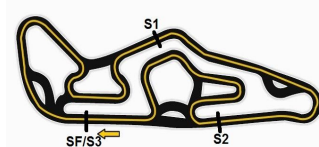

# TOP KART BRASIL - 2a ETAPA INTERLAGOS

MASTER

Kartódromo Ayrton Senna 1,150 km

1a. PROVA CLASSIFICATORIA - MASTER

03/06/2016 13:45

Race (13 Laps)

## POLE POSITION

2
407 DIOGO ZUCARELLI 1:05.153
4
400 PAULO LOPES 1:05.712
6
403 ALESSANDRO XAVIER 1:06.071
8
401 MARCO A. RAIMUNDO 1:07.234

1
408 DANILLO RAMALHO 1:04.784
3
405 RODRIGO SOARES 1:05.501
5
406 SIDNEY PEREIRA LOPES 1:06.001
7
402 THIAGO A. RIBEIRO 1:06.942