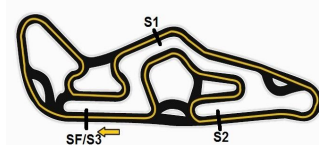

Federação Mineira de Automobilismo

TOP KART BRASIL - 2a ETAPA INTERLAGOS

Sorted on Laps

MASTER

Kartódromo Ayrton Senna 1,150 km

1a. PROVA CLASSIFICATORIA - MASTER

03/06/2016 13:45

Race (13 Laps) started at 13:47:02