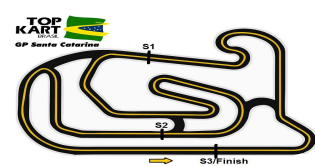

Federação Mineira de Automobilismo

TOP KART BRASIL - 2a ETAPA INTERLAGOS

SHIFTER

Kartódromo Ayrton Senna 1,150 km

CONSOLIDADO

Pos	No.	Name	Nat	Chassi	BestTm	Diff	Gap	In Session	Equipe
1	700	GAETANO G. DI MAURO	SP	TECHSPEED	50.867			3o TREINO LIV	ALAN MOTORSPORTS
2	703	BRUNNO M. DA CUNHA	SP	MINI	56.072	5.205	5.205	3o TREINO LIV	EQUIPE SPEED RACING