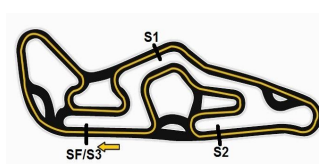

Federação Mineira de Automobilismo

Federação de Automobilismo de São Paulo

TOP KART BRASIL - 2a ETAPA INTERLAGOS

Sorted on Best Lap time

FÓRMULA 4

Kartodromo Ayrton Senna 1,150 km

WARM UP - F4

04/06/2016 09:15