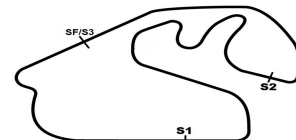

# 1ª ETAPA SUPERBIKE BRASIL- 2017

21, 22 e 23 de Abril - Autódromo de Interlagos-SP

1a ETAPA SUPERBIKE BRASIL 2017

Sorted on Best Lap time

COPA NINJA 300/CBR 500R

Autódromo de Interlagos 4,309 km

3o TREINO CLASSIFICATÓRIO CBR 500