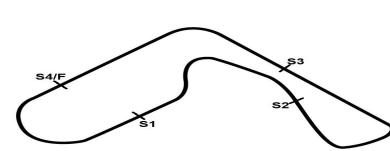

# 32ª Cascavel de Ouro

Cascavel de Ouro

Autódromo Zilmar Beux - Cvel 3,058 km

CONSOLIDADO

Pos	No.	Class	Name	all BestTm	Diff	Gap	In Session	Equipe
46	246	FORD KA	E. DO VALLE/W. JUSTINO	1:19.847	1.838	0.020	4o TREINO LIVI	Classe A Motorsport
47	90	FORD KA	B. PONTES/T. AZALINI	1:19.856	1.847	0.009	3o TREINO LIVI	Ferrari Motorsport
48	46	GM CELTA	T. TAMBASCO/M. NEUENSCHWANDER	1:19.884	1.875	0.028	2o TREINO LIVI	Scuderia Fast Racing
49	9	GM CELTA	A. SEDA/L. PINOTTI/M. COSTA	1:19.976	1.967	0.092	1o TREINO LIVI	Landerson Competições
50	64	VW GOL	L. MASSARO/N. SPERAFICO /R. SPERAF	1:20.103	2.094	0.127	3o TREINO LIVI	Masso-Jack's-SpeedCar
51	88	GM CELTA	C. FONSECA/R. SANTOS/ M.GARAVANO	1:20.114	2.105	0.011	3o TREINO LIVI	Scuderia Fast Racing
52	999	GM CELTA	D. ANDRADE/A. NURNBERG/ W. GAIEW	1:20.273	2.264	0.159	4o TREINO LIVI	Leandro Motorsport
53	666	VW GOL	L. FILGUEIRAS/R. MORENO	1:20.296	2.287	0.023	2o TREINO LIVI	AGB Preparações
54	514	GM CELTA	C. SALCEDO/E. FUENTES/R.COHEN	1:20.346	2.337	0.050	4o TREINO LIVI	Kaki Motors
55	41	VW GOL	E. DOS REIS/L. BORNEMANN	1:20.429	2.420	0.083	3o TREINO LIVI	MP Competições
56	84	VW GOL	D. BARROSO/C. MORAIS	1:20.552	2.543	0.123	3o TREINO LIVI	Banco do Automóvel
57	137	GM CELTA	G. ALMEIDA/A. PEPPE	1:20.570	2.561	0.018	1o TREINO LIVI	Alpie-Blau Motorsport
58	25	VW GOL	J. NIJU/V. ROSO/B. CECCAGNO	1:20.675	2.666	0.105	4o TREINO LIVI	Niju Racing
59	155	VW GOL	P. SALUSTIANO/R. ANDRADE	1:20.849	2.840	0.174	4o TREINO LIVI	Masso-Jack's-SpeedCar
60	113	GM CELTA	R. HELAL/M. BAMBINO	1:20.930	2.921	0.081	4o TREINO LIVI	FP Max
61	6	GM CELTA	F. JÚNIOR/R. SANDOVAL	1:21.036	3.027	0.106	2o TREINO LIVI	CenterBUS-Sambaíba
62	333	GM CELTA	P. COSTA/F. TOKUNAGA/D. BERNAL	1:21.483	3.474	0.447	4o TREINO LIVI	Alpie-Blau Motorsport
63	988	GM CORSA	A. MALTA/E. BACARIN	1:21.558	3.549	0.075	4o TREINO LIVI	Tuta Racing
64	146	CLIO	R. SANTOS/D. GONDRA JR.	1:22.004	3.995	0.446	1o TREINO LIVI	Leandro Motorsport
65	950	GM CELTA	I. ANTUNES/A. OLIVEIRA	1:22.038	4.029	0.034	4o TREINO LIVI	Tuta Racing
66	12	VW GOL	A. CHICATI/L. SANTINI	1:22.064	4.055	0.026	1o TREINO LIVI	Pantanal Racing
67	111	GM CELTA	M. PAIOLI/P. GOTTSCHALK	1:22.677	4.668	0.613	4o TREINO LIVI	Paioli Racing
68	5	VW GOL	M. CORTINA/B. VANZIN	1:24.304	6.295	1.627	4o TREINO LIVI	Cortina Competições