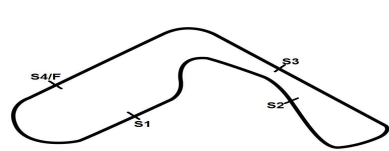

32ª Cascavel de Ouro

Sorted on best lap time

Cascavel de Ouro

Autódromo Zilmar Beux - Cvel 3,058 km

TOMADA DE TEMPO PILOTO 2

17/11/2018 14:30

Qualifying started at 15:25:24

Pos	No.	Class	Name	Laps	Best Tm	Diff	Gap	Lap	Equipe
44	999	GM CELTA	D. ANDRADE/A. NURNBERG/ W. GAIEWSKI	11	1:20.580	1.821	0.049	8	Leandro Motorsport
45	51	VW GOL	F. DE LUCCA/J. LISBOA	11	1:20.614	1.855	0.034	7	MIG Motorsports
46	771	GM CELTA	G. MYASAVA/L. DALEFFE	11	1:20.640	1.881	0.026	3	MRF Motorsport
47	666	VW GOL	L. FILGUEIRAS/R. MORENO	3	1:20.670	1.911	0.030	3	AGB Preparações
48	35	VW GOL	E. KUHN/R. PIETROWSKI	11	1:20.680	1.921	0.010	10	Abreu Motors
49	84	VW GOL	D. BARROSO/C. MORAIS	8	1:20.774	2.015	0.094	8	Banco do Automóvel
50	343	VW GOL	C. BORNEMANN/M. CANCELLI	11	1:20.829	2.070	0.055	7	MP Competições
51	25	VW GOL	J. NIJU/B.CECCAGNO	10	1:20.830	2.071	0.001	6	Niju Racing
52	32	GM CELTA	T. ANTONIAZI/T. MESSIAS	3	1:20.906	2.147	0.076	3	Tuta Racing
53	41	VW GOL	E. DOS REIS/L. BORNEMANN	11	1:20.926	2.167	0.020	3	MP Competições
54	137	GM CELTA	G. ALMEIDA/A. PEPPE	6	1:20.997	2.238	0.071	3	Alpie-Blau Motorsport
55	9	GM CELTA	A. SEDA/L. PINOTTI/M. COSTA	11	1:21.021	2.262	0.024	9	Landerson Competições
56	90	FORD FIESTA	B. PONTES/T. AZALINI	9	1:21.133	2.374	0.112	4	Ferrari Motorsport
57	146	CLIO	R. SANTOS/GONDRA JR	10	1:21.180	2.421	0.047	6	Leandro Motorsport
58	333	GM CELTA	P. COSTA/F. TOKUNAGA/D. BERNAL	10	1:21.480	2.721	0.300	7	Alpie-Blau Motorsport
59	113	GM CELTA	R. HELAL/M. BAMBINO	8	1:21.586	2.827	0.106	4	FP Max
60	6	GM CELTA	F. JÚNIOR/R. SANDOVAL	4	1:21.592	2.833	0.006	3	CenterBUS-Sambaiba
61	155	VW GOL	P. SALUSTIANO/M.SALA	8	1:21.639	2.880	0.047	5	Masso-Jack's-SpeedCar
62	43	FORD KA	A. PORTES/L.SEIDEL	10	1:21.699	2.940	0.060	6	Sérgio Ferrari Racing Team
63	950	GM CELTA	I. ANTUNES/A. OLIVEIRA	9	1:22.143	3.384	0.444	6	Tuta Racing
64	988	GM CORSA	A. MALTA/E. BACARIN	8	1:22.806	4.047	0.663	6	Tuta Racing
65	12	VW GOL	A. CHICATI/L. SANTINI	9	1:23.023	4.264	0.217	3	Pantanal Racing
66	111	GM CELTA	M. PAIOLI/P. GOTTSCHALK	11	1:23.163	4.404	0.140	11	Paioli Racing
67	5	VW GOL	M. CORTINA/B. VANZIN	1	1:34.808	16.049	11.645	1	Cortina Competições
68	88	GM CELTA	C. FONSECA/R. SANTOS/ M.GARAVANO					0	Scuderia Fast Racing

Announcements

- #6 PENALIZADO COM A PERDA DA MELHOR VOLTA POR EXCESSO DE VELOCIDADE NO BOX (70 KM/H)
- #84 PENALIZADO COM A PERDA DA MELHOR VOLTA POR EXCESSO DE VELOCIDADE NO BOX (67 KM/H)