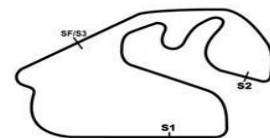

2a ETAPA SUPERBIKE BRASIL 2019

SBK Light, Evolution e SuperStock

Autódromo de Interlagos 4,309 km

PROVA - SBK LIGHT

14/04/2019 10:02

Race (13 Laps)

33 73 Edson Farias 1:47.063	32 90 Murilo Tom 1:46.319	31 118 Nicolas A. Castorino 1:46.301	11
36 36 Ricardo Seiji Hayashi 1:47.907	35 78 Magno Menino de Ouro 1:47.448	34 19 Rivaldo Borges 1:45.911	12
39 190 Eduardo Lopes 1:48.835	38 17 Luka Verissimo 1:48.490	37 7 Fabrício Zamperetti 1:47.955	13
42 45 N. 1:48.496	41 770 Tiago Doidinho 1:49.312	40 4 Tiago Crespo 1:49.281	14
45 10 Danilo Costa 1:50.414	44 117 Kleber Reimberg 1:49.445	43 209 Marcelo Marques 1:49.384	15
48 199 Edu Aceto 1:55.651	47 11 Adilson "Didi Callix" 1:50.056	46 133 José Cunha 1:52.605	16
51 171 Ewerton Nakamura	50 31 Clayton Barbosa	49 86 Edson Errera 1:53.842	17

181,76,25,28,19,45,11,86,228 PENALIZADAS 3 POS