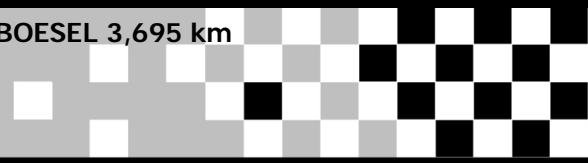

6ª ETAPA SUPERBIKE BRASIL - 2020

SuperBike / SuperSport Escola

AIC - RAUL BOESEL 3,695 km

FINAL CLASSIFICATORIO

Pos	No.	Class	Name	all BestTm	Diff	Gap	In Session	MOTO	Equipe
1	108	SBK L	Danilo Brum	1:26.761			2o Classifica	Kawasaki Ninja ZX-10R	Tom Racing
2	1	SBK L	Everton Nicks	1:28.410	1.649	1.649	1o Classifica	Kawasaki Ninja ZX-10R	Tom Racing
3	875	SBK L	Marcio Pacheco	1:28.857	2.096	0.447	2o Classifica	BMW S1000RR	Tom Racing
4	89	SBK L	Diogo Kaktin	1:29.235	2.474	0.378	2o Classifica	BMW S1000RR	Garage SBK
5	8	SBK	Luis Armando Boechat	1:29.875	3.114	0.640	2o Classifica	Kawasaki Ninja ZX-10R	Quick Motors
6	91	SBK	Marcelo Augusto Oliveira	1:30.152	3.391	0.277	2o Classifica	Kawasaki Ninja ZX-10R	Dezeró Racing
7	13	SBK EST	Felipe Bittencourt	1:30.172	3.411	0.020	2o Classifica	Suzuki GSX-R 1000	PCM/PRT
8	187	SBK	Leandro Pardini	1:30.199	3.438	0.027	2o Classifica	BMW S1000RR	Famiglia Pardini
9	23	SBK EST	Sandro Oliveira	1:30.355	3.594	0.156	2o Classifica	BMW S1000RR	PKM
10	261	SBK L	Alex Barbosa	1:30.583	3.822	0.228	2o Classifica	BMW S1000RR	Tom Racing
11	64	SBK	Sergio Silva "Serginho"	1:31.551	4.790	0.968	2o Classifica	Yamaha YZF-R1	Quick Motors
12	26	SS EST	Pedro Kamikaze	1:31.732	4.971	0.181	2o Classifica	Kawasaki Ninja ZX-6R	Racer X
13	80	SBK L	Vanderlei Pinho	1:32.133	5.372	0.401	2o Classifica	Yamaha YZF-R1	Tom Racing
14	67	SBK EST	Luis Roberto N. Zuliani	1:32.213	5.452	0.080	1o Classifica	Ducati 1299 Panigale	Motonil Motors
15	93	SBK EST	Denis Manfredini	1:32.456	5.695	0.243	2o Classifica	BMW S1000RR	Dezeró Racing
16	205	SBK	Christian Simonit"Gringo"	1:32.639	5.878	0.183	2o Classifica	BMW S1000RR	RXP / TRH Racing
17	117	SS	Franco Pandolfino	1:32.827	6.066	0.188	2o Classifica	Yamaha YZF-R6	RXP / TRH Racing
18	377	SBK EST	Christian Quick	1:33.013	6.252	0.186	2o Classifica	Honda CBR 1000RR	Quick Motors
19	399	SS	Adriano Walendy de Lima	1:33.285	6.524	0.272	2o Classifica	Kawasaki Ninja ZX-6R	PKM
20	115	SS L	Rafael Milazzo	1:34.612	7.851	1.327	2o Classifica	Kawasaki Ninja ZX-6R	Paulinho SBK
21	130	SBK EST	Edson Fucinho	1:34.800	8.039	0.188	2o Classifica	Kawasaki Ninja ZX-10R	Paulinho SBK
22	46	SBK L	Emerson Filho	1:36.363	9.602	1.563	2o Classifica	Suzuki GSX-R 1000	Moto 14 Alta Performanc
23	4	SS EST	Paulo Joe King	1:48.936	22.175	12.573	1o Classifica	Kawasaki Ninja ZX-6R	Avia Racing