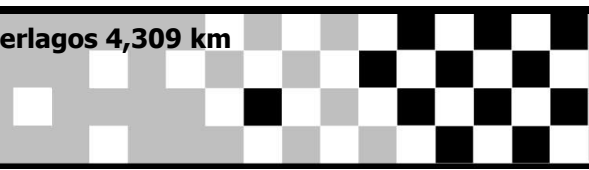

2ª ETAPA SUPERBIKE BRASIL 2021

SuperBike 1000cc

Autódromo de Interlagos 4,309 km

TREINOS CONSOLIDADOS

Pos	No.	Class	Name	all BestTm	Diff	Gap	In Session	MOTO	Equipe
1	28	PRO	Pedro Sampaio	1:38.581			2o Treino Liv	Honda CBR 1000RR	RXP / TRH Racing
2	747	EVO	Joelsu Mitiko	1:40.814	2.233	2.233	3o Treino Liv	Kawasaki Ninja ZX-10R	Controllity Racing
3	53	PRO	Léo Tamburro	1:41.174	2.593	0.360	3o Treino Liv	Kawasaki Ninja ZX-10R	JC Racing Team
4	832	PRO	Mauriti Junior	1:41.268	2.687	0.094	3o Treino Liv	Kawasaki Ninja ZX-10R	Controllity Racing
5	56	PRO	Julio Fortunato	1:41.634	3.053	0.366	1o Treino Liv	BMW S1000RR	SPR - Deiton
6	13	PRO	Diego Faustino	1:41.708	3.127	0.074	2o Treino Liv	Suzuki GSX-R 1000	
7	9	EVO	André Verissimo	1:41.946	3.365	0.238	2o Treino Liv	Kawasaki Ninja ZX-10R	Paulinho SBK
8	333	PRO	Beto Auad	1:42.399	3.818	0.453	3o Treino Liv	Kawasaki Ninja ZX-10R	RXP/TRH Racing
9	177	EVO	Marcelo Skaf	1:42.452	3.871	0.053	2o Treino Liv	Kawasaki Ninja ZX-10R	Racer X
10	186	EVO	Felipe Comerlatto	1:42.885	4.304	0.433	2o Treino Liv	BMW S1000RR	Racer X
11	77	EVO	Luciano Pokemon	1:43.218	4.637	0.333	2o Treino Liv	Suzuki GSX-R 1000	PKM
12	89	EVO	Manow Martins	1:43.243	4.662	0.025	3o Treino Liv	Kawasaki Ninja ZX-10R	TRUST MOTORS
13	42	PRO	Victor Villaverde	1:45.080	6.499	1.837	3o Treino Liv	BMW S1000RR	Cerciari Racing
14	74	EVO	Sergio Prates	1:46.530	7.949	1.450	2o Treino Liv	BMW S1000RR	JC Racing Team