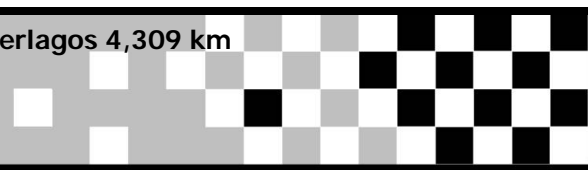

1ª ETAPA SUPERBIKE BRASIL 2021

SuperSport 600cc

Autódromo de Interlagos 4,309 km

Classificatorios

Pos	No.	Class	Name	all BestTm	Diff	Gap	In Session	MOTO	Equipe
1	88	PRO	Gustavo Manso	1:44.104			3o Classifica	Kawasaki Ninja ZX-6R	Dezeró Racing
2	770	PRO	Theo Manna	1:44.620	0.516	0.516	3o Classifica	Kawasaki Ninja ZX-6R	Tecfil Racing Team
3	3	PRO	Luiz Cerciari	1:44.953	0.849	0.333	3o Classifica	Kawasaki Ninja ZX-6R	Cerciari Racing
4	23	PRO	Ives Moraes	1:45.261	1.157	0.308	3o Classifica	Triumph Daytona 675	Motom
5	11	PRO	Rubens Mesquita	1:45.268	1.164	0.007	3o Classifica	Kawasaki Ninja ZX-6R	PRT
6	230	PRO	Diego Viveiros	1:45.601	1.497	0.333	2o Classifica	Kawasaki Ninja ZX-6R	Dual Sports Performance
7	61	PRO	Victor "Durval Careca"	1:45.968	1.864	0.367	3o Classifica	Triumph Daytona 675	Dezeró Racing
8	91	PRO	Julio Cesar Parra	1:46.039	1.935	0.071	3o Classifica	Kawasaki Ninja ZX-6R	Motom
9	117	EXTREME	Franco Pandolfino	1:47.910	3.806	1.871	3o Classifica	Kawasaki Ninja ZX-6R	RXP/TRH Racing
10	19	EXTREME	Paulo Foroni	1:48.339	4.235	0.429	2o Classifica	Kawasaki Ninja ZX-6R	Dezeró Racing
11	26	EXTREME	Pedro Kamikaze	1:48.428	4.324	0.089	3o Classifica	Kawasaki Ninja ZX-6R	Dezeró Racing
12	99	EXTREME	Marcos Fortunato	1:49.047	4.943	0.619	2o Classifica	Kawasaki Ninja ZX-6R	SPR - Deiton
13	12	EXTREME	Fabricio Vasques	1:50.242	6.138	1.195	3o Classifica	Yamaha YZF-R6	Quick Motors
14	87	EXTREME	Gerson Caleb	1:50.439	6.335	0.197	3o Classifica	Kawasaki Ninja ZX-6R	Dezeró Racing
15	881	ESTREANTE	Rafael Augusto	1:50.974	6.870	0.535	3o Classifica	Kawasaki Ninja ZX-6R	AST Racing
16	96	ESTREANTE	Tirshen Mourão	1:51.500	7.396	0.526	2o Classifica	Yamaha YZF-R6	Paulinho Sbk
17	105	ESTREANTE	Ronaldo Ranieri	1:51.546	7.442	0.046	2o Classifica	Kawasaki Ninja ZX-6R	Dual Sports Performance
18	30	EXTREME	Luiz Imparato	1:51.619	7.515	0.073	2o Classifica	Kawasaki Ninja ZX-6R	Cerciari Racing
19	4	ESTREANTE	Paulo Joe King	1:51.925	7.821	0.306	2o Classifica	Kawasaki Ninja ZX-6R	Avia Lubrisint / UP1
20	49	ESTREANTE	Walter Becker	1:52.142	8.038	0.217	2o Classifica	Triumph Daytona 675	Boi Racing
21	782	ESTREANTE	Jonas Jose Vieira	1:52.376	8.272	0.234	3o Classifica	Kawasaki Ninja ZX-6R	AST Racing
22	22	ESTREANTE	Gabriel Silva	1:52.897	8.793	0.521	2o Classifica	Yamaha R6	Mágico Racing
23	77	ESTREANTE	Marcos kawasaki	1:53.742	9.638	0.845	3o Classifica	Triumph Daytona 675	PRT
24	33	EXTREME	Douglas Russo	1:53.902	9.798	0.160	2o Classifica	Kawasaki Ninja ZX-6R	SPR - Deiton
25	113	ESTREANTE	Marco Theodoro	1:55.973	11.869	2.071	2o Classifica	Kawasaki Ninja ZX-6R	Dual Sports Performance
26	111	ESTREANTE	Fernando Henrique	1:56.302	12.198	0.329	3o Classifica	Yamaha YZF-R6	Dezeró Racing
27	199	ESTREANTE	Junio Bereta	2:03.256	19.152	6.954	2o Classifica	Triumph Daytona 675	AST Racing
28	7	ESTREANTE	Allan Josefh	2:05.742	21.638	2.486	3o Classifica	Triumph Daytona 675	Boi Racing