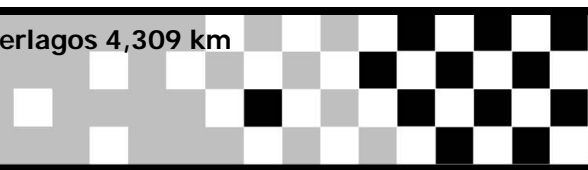

1ª ETAPA SUPERBIKE BRASIL 2021

SuperSport 600cc

Autódromo de Interlagos 4,309 km

Classificatório Final

Pos	No.	Class	Name	all BestTm	Diff	Gap	In Session	MOTO	Equipe
1	88	PRO	Gustavo Manso	1:42.658			S.Pole - 600cc	Kawasaki Ninja ZX-6R	Dezeró Racing
2	11	PRO	Rubens Mesquita	1:43.637	0.979	0.979	S.Pole - 600cc	Kawasaki Ninja ZX-6R	PRT
3	3	PRO	Luiz Cerciari	1:43.879	1.221	0.242	S.Pole - 600cc	Kawasaki Ninja ZX-6R	Cerciari Racing
4	230	PRO	Diego Viveiros	1:43.897	1.239	0.018	S.Pole - 600cc	Kawasaki Ninja ZX-6R	Dual Sports Performance
5	61	PRO	Victor "Durval Careca"	1:44.208	1.550	0.311	S.Pole - 600cc	Triumph Daytona 675	Dezeró Racing
6	23	PRO	Ives Moraes	1:44.406	1.748	0.198	S.Pole - 600cc	Triumph Daytona 675	Motom
7	770	PRO	Theo Manna	1:45.090	2.432	0.684	S.Pole - 600cc	Kawasaki Ninja ZX-6R	Tecfil Racing Team
8	91	PRO	Julio Cesar Parra	1:45.139	2.481	0.049	S.Pole - 600cc	Kawasaki Ninja ZX-6R	Motom
9	117	EXTREME	Franco Pandolfino	1:47.065	4.407	1.926	S.Pole - 600cc	Kawasaki Ninja ZX-6R	RXP/TRH Racing
10	19	EXTREME	Paulo Foroni	1:47.727	5.069	0.662	S.Pole - 600cc	Kawasaki Ninja ZX-6R	Dezeró Racing
11	26	EXTREME	Pedro Kamikaze	1:48.428	5.770	0.701	Classif	Kawasaki Ninja ZX-6R	Dezeró Racing
12	99	EXTREME	Marcos Fortunato	1:49.047	6.389	0.619	Classif	Kawasaki Ninja ZX-6R	SPR - Deiton
13	12	EXTREME	Fabricio Vasques	1:50.242	7.584	1.195	Classif	Yamaha YZF-R6	Quick Motors
14	87	EXTREME	Gerson Caleb	1:50.439	7.781	0.197	Classif	Kawasaki Ninja ZX-6R	Dezeró Racing
15	881	ESTREANTE	Rafael Augusto	1:50.974	8.316	0.535	Classif	Kawasaki Ninja ZX-6R	AST Racing
16	96	ESTREANTE	Tirshen Mourão	1:51.500	8.842	0.526	Classif	Yamaha YZF-R6	Paulinho Sbk
17	105	ESTREANTE	Ronaldo Ranieri	1:51.546	8.888	0.046	Classif	Kawasaki Ninja ZX-6R	Dual Sports Performance
18	30	EXTREME	Luiz Imparato	1:51.619	8.961	0.073	Classif	Kawasaki Ninja ZX-6R	Cerciari Racing
19	4	ESTREANTE	Paulo Joe King	1:51.925	9.267	0.306	Classif	Kawasaki Ninja ZX-6R	Avia Lubrisint / UP1
20	49	ESTREANTE	Walter Becker	1:52.142	9.484	0.217	Classif	Triumph Daytona 675	Boi Racing
21	782	ESTREANTE	Jonas Jose Vieira	1:52.376	9.718	0.234	Classif	Kawasaki Ninja ZX-6R	AST Racing
22	22	ESTREANTE	Gabriel Silva	1:52.897	10.239	0.521	Classif	Yamaha R6	Mágico Racing
23	77	ESTREANTE	Marcos kawasaki	1:53.742	11.084	0.845	Classif	Triumph Daytona 675	PRT
24	33	EXTREME	Douglas Russo	1:53.902	11.244	0.160	Classif	Kawasaki Ninja ZX-6R	SPR - Deiton
25	113	ESTREANTE	Marco Theodoro	1:55.973	13.315	2.071	Classif	Kawasaki Ninja ZX-6R	Dual Sports Performance
26	111	ESTREANTE	Fernando Henrique	1:56.302	13.644	0.329	Classif	Yamaha YZF-R6	Dezeró Racing
27	199	ESTREANTE	Junio Bereta	2:03.256	20.598	6.954	Classif	Triumph Daytona 675	AST Racing
28	7	ESTREANTE	Allan Josefh	2:05.742	23.084	2.486	Classif	Triumph Daytona 675	Boi Racing