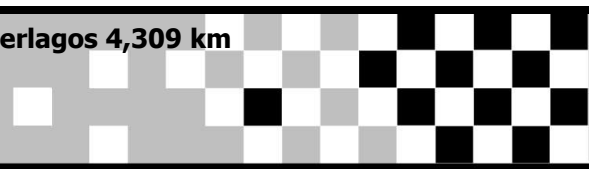

**8ª ETAPA SUPERBIKE BRASIL 2021**

**SBK Evolution 1000cc**

**Autódromo de Interlagos 4,309 km**

**TREINOS CONSOLIDADOS**

Pos	No.	Class	Sut Name	all BestTm	Diff	Gap	In Session	MOTO	Equipe
1	9	EVO	André Verissimo	1:41.742			3o Treino L	Kawasaki Ninja ZX-10R	Paulinho SBK
2	89	EVO	Manow Martins	1:42.135	0.393	0.393	2o Treino L	Kawasaki Ninja ZX-10R	Koube Motonil Motors
3	146	EVO	Re Rodrigo Dazzi	1:42.278	0.536	0.143	2o Treino L	BMW S1000RR	Elo
4	42	EVO	Victor Villaverde	1:44.607	2.865	2.329	2o Treino L	BMW S1000RR	Cerciari Racing
5	87	LIGHT	Leandro Pardini	1:44.646	2.904	0.039	3o Treino L	BMW S1000RR	PRT
6	330	LIGHT	Luiz Bertoli	1:44.688	2.946	0.042	1o Treino L	Kawasaki Ninja ZX-10R	PRT
7	65	LIGHT	Raphael Santos	1:44.894	3.152	0.206	3o Treino L	BMW S1000RR	Dezeró Racing
8	55	EVO	Oswaldo "Duende"	1:44.997	3.255	0.103	2o Treino L	Kawasaki Ninja ZX-10R	Duende Racing
9	54	EVO	Felipe Macan	1:45.000	3.258	0.003	3o Treino L	Kawasaki Ninja ZX-10R	Controllity Racing
10	99	MASTER	Edson Luiz "Mamute"	1:45.230	3.488	0.230	2o Treino L	Suzuki GSX-R 1000	PCM / PRT
11	747	EVO	Joelsu Mitiko	1:45.247	3.505	0.017	3o Treino L	Kawasaki Ninja ZX-10R	Controllity Racing
12	108	LIGHT	Danilo Brum	1:45.515	3.773	0.268	2o Treino L	Kawasaki Ninja ZX-10R	Koube Motonil Motors
13	606	MASTER	Alex Godoi	1:45.855	4.113	0.340	2o Treino L	Kawasaki Ninja ZX-10R	JC Racing Team
14	44	LIGHT	Breno Barbosa	1:46.653	4.911	0.798	3o Treino L	Yamaha YZF-R1	PRT
15	13	LIGHT	Luis Ferraz	1:46.664	4.922	0.011	2o Treino L	BMW S1000RR	Tecfil Racing Team
16	95	C	Fabio Pitta	1:47.446	5.704	0.782	3o Treino L	BMW S1000RR	Mágico Racing
17	121	LIGHT	Wesley Lima	1:47.804	6.062	0.358	2o Treino L	BMW S1000RR	SPR - Deiton
18	80	MASTER	S Luis Armando Boechat	1:49.141	7.399	1.337	3o Treino L	BMW S1000RR	Koube Motonil Motors
19	67	LIGHT	Luiz Zuliani	1:49.400	7.658	0.259	2o Treino L	BMW S1000RR	Paulinho SBK
20	34	EVO	Bruno Corano	1:51.433	9.691	2.033	3o Treino L	BMW S1000RR	BMW Motorrad Motorsport
21	774	MASTER	S Lucio Mauro "Maurão"	1:52.215	10.473	0.782	2o Treino L	BMW S1000RR	Dazzi Racing
22	45	MASTER	S Nelson G. "Mágico"	1:54.549	12.807	2.334	2o Treino L	BMW S1000RR	Mágico Racing
23	2	MASTER	S Elson Tenebra	1:55.826	14.084	1.277	2o Treino L	Suzuki GSX-R 1000	Econs/Piso Show
24	64	LIGHT	Sergio "Serginho"	1:56.176	14.434	0.350	3o Treino L	Yamaha YZF-R1	Tecfil Racing Team