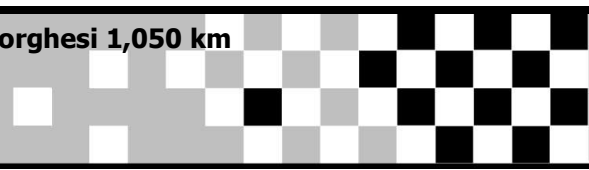

22a Copa Brasil de Kart 2021

OK

Kartódromo Luigi Borghesi 1,050 km

CONSOLIDADO GERAL

Pos	No.	Class	Name	Chassis	BestTm	Diff	Gap	In Session	Equipe
1	78	FASP	GABRIEL GOMEZ	CRG	42.043			6o Treino Oficial - OK	GG MOTORSPORT
2	28	FADF	ANDRE NICASTRO	TONY KAR	42.148	0.105	0.105	6o Treino Oficial - OK	D RACING
3	36	FASP	ENZO CORREA PRANDO	TONY KAR	42.303	0.260	0.155	6o Treino Oficial - OK	MEIRA COMPETIÇÃO
4	165	FAEMT	LUCAS DA SILVA MENDES	TONY KAR	42.336	0.293	0.033	6o Treino Oficial - OK	SKM RACING
5	123	FASP	JOÃO LUIS GUTTIERREZ POCAY	TONY KAR	42.451	0.408	0.115	6o Treino Oficial - OK	A8 RACING
6	111	FAUESC	BRUNO BERTONCELLO SANTOS	KART REPL	42.506	0.463	0.055	6o Treino Oficial - OK	MEDINA
7	11	FMA	LUCAS STAICO	TONY	42.581	0.538	0.075	5o Treino Oficial - OK	SABIA RACING
8	211	FASP	EDUARDO VENANCIO RITZMANN	KART REPL	42.712	0.669	0.131	6o Treino Oficial - OK	MEDINA MOTORSPORT
9	12	FASP	BRUNO SCHUBERT PIEROZAN	TONY KAR	42.811	0.768	0.099	6o Treino Oficial - OK	D RACING
10	17	FASP	SAMUEL DA CRUZ	MINI	42.876	0.833	0.065	6o Treino Oficial - OK	LEME
11	212	FARN	ALAIN MICHELL SISDELI	TECHSPEE	42.949	0.906	0.073	6o Treino Oficial - OK	SISDELI COMPETIÇÃO
12	55	FAUGO	LUIZ F. BRANQUINHO	TONY/REPL	43.031	0.988	0.082	1o Treino Oficial - OK	NILTON AMARAL
13	1	FAEMT	ROGERIO LEITZKE GROTTA	MINI	43.229	1.186	0.198	5o Treino Oficial - OK	BINHO RACING
14	80	FAUESC	JOÃO PEDRO B. BORTOLUZZI	TONY	43.678	1.635	0.449	6o Treino Oficial - OK	JP RACING