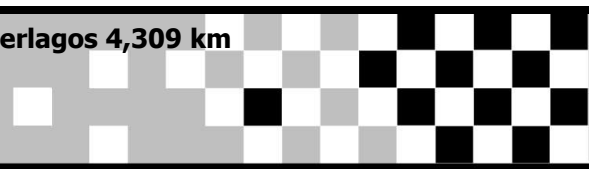

2a ETAPA SUPERBIKE BRASIL 2022

TREINO EXTRA GRUPO B
CONSOLIDADO

Autódromo de Interlagos 4,309 km

Pos	No.	Class	Sut Name	all BestTm	Diff	Gap	In Session	MOTO	Equipe
1	19	EXTREME	Paulo Foroni	1:50.896			5o TREINO	Kawasaki Ninja ZX-6R	Genesis Race
2	31	LIGHT	M Luiz "Betinho" Ferreira	1:56.512	5.616	5.616	2o TREINO	Honda CBR 650R	Quick Motors