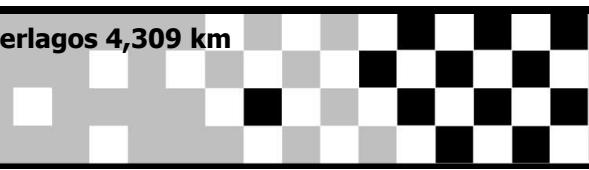

3ª ETAPA SUPERBIKE BRASIL 2022

MOTOSCHOOL - A
CONSOLIDADO

Autódromo de Interlagos 4,309 km

Pos	No.	Class	Sut Name	FPM	all BestTm	Diff	Gap	In Session	MOTO	Equipe
1	26		WESLEY SILVA LIMA		1:46.303				3a SESSÃO	
2	136		RODRIGO SIMON		1:49.230	2.927	2.927		3a SESSÃO	
3	19		RAFAEL MACEDO		1:51.380	5.077	2.150		3a SESSÃO	
4	147		DANILO		1:51.949	5.646	0.569		4a SESSÃO	
5	109		DIEGO DE SOUZA		1:52.112	5.809	0.163		4a SESSÃO	
6	239		BRUNO GARCIA		1:52.269	5.966	0.157		4a SESSÃO	
7	75		FELIPE PEREIRA		1:53.484	7.181	1.215		4a SESSÃO	
8	60		DANIEL BENTO		1:54.110	7.807	0.626		5a SESSÃO	
9	48		FLAVIO INACIO		1:54.675	8.372	0.565		3a SESSÃO	
10	69		JANSEN Z. CUSTODIO		1:55.157	8.854	0.482		2a SESSÃO	
11	144		TARCIUS		1:55.337	9.034	0.180		3a SESSÃO	
12	156		LUAN DE SOUZA		1:55.499	9.196	0.162		2a SESSÃO	
13	101		ANDRE ALMEIDA		1:58.626	12.323	3.127		5a SESSÃO	
14	139		DIEGO STUMER		2:05.720	19.417	7.094		3a SESSÃO	