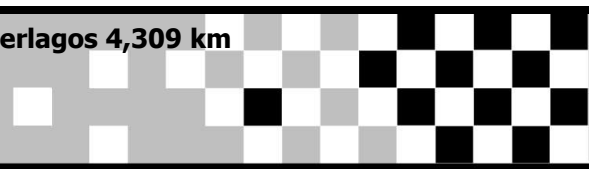

3ª ETAPA SUPERBIKE BRASIL 2022

MOTOSCHOOL - B

Autódromo de Interlagos 4,309 km

CONSOLIDADO

Pos	No.	Class	Sut Name	FPM	all BestTm	Diff	Gap	In Session	MOTO	Equipe
1	147		DANILO		1:54.920				1a SESSÃO	
2	144		TARCIUS		1:56.941	2.021	2.021		2a SESSÃO	
3	48		FLAVIO INACIO		1:57.912	2.992	0.971		2a SESSÃO	
4	156		LUAN DE SOUZA		1:58.071	3.151	0.159		1a SESSÃO	
5	69		JANSEN Z. CUSTODIO		1:58.151	3.231	0.080		1a SESSÃO	
6	49		PATRICK WHTTICH		1:59.301	4.381	1.150		2a SESSÃO	
7	10		ALBERACI		2:00.894	5.974	1.593		3a SESSÃO	
8	101		ANDRE ALMEIDA		2:01.320	6.400	0.426		2a SESSÃO	
9	103		MARCOS ROBERTO		2:03.681	8.761	2.361		2a SESSÃO	
10	223		YGOR HATAE		2:04.359	9.439	0.678		5a SESSÃO	
11	130		DIEGO DE CASTRO		2:04.928	10.008	0.569		4a SESSÃO	
12	155		NELMER ZAFFALON		2:05.866	10.946	0.938		3a SESSÃO	
13	19		RAFAEL MACEDO		2:06.612	11.692	0.746		4a SESSÃO	
14	200		DARLA FARMESI		2:07.277	12.357	0.665		4a SESSÃO	
15	13		MARCELO DA SILVA CC		2:07.869	12.949	0.592		3a SESSÃO	
16	111		ANDRESSA ROSA		2:11.238	16.318	3.369		3a SESSÃO	
17	12		RICARDO FERNANDES		2:13.753	18.833	2.515		5a SESSÃO	
18	118		DIEGO LIRA		2:14.012	19.092	0.259		5a SESSÃO	
19	166		THATI I		2:14.687	19.767	0.675		5a SESSÃO	
20	172		MELISSA ARLETE		2:15.942	21.022	1.255		4a SESSÃO	