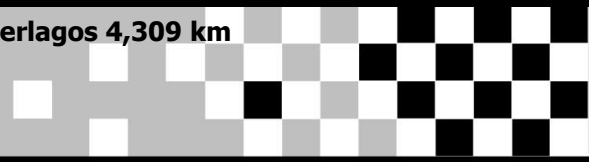


**1a ETAPA SUPERBIKE BRASIL 2022**

TREINO EXTRA GRUPO A/B

Autódromo de Interlagos 4,309 km

CONSOLIDADO

Pos	No.	Class	Sut Name	all BestTm	Diff	Gap	In Session	MOTO	Equipe
1	103	TD	FLAVIO MOTO	1:58.926			3o	TREINO	Kawasaki Ninja 400
2	45	400		2:01.001	2.075	2.075	5o	TREINO	