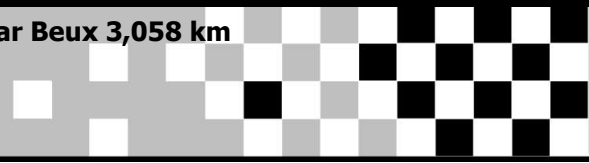

2a ETAPA SUPERBIKE BRASIL 2025

SBK LIGHT 1000cc / SBK ROOKIE

Autódromo Zilmar Beux 3,058 km

Classificatórios

Pos	No.	Name	Equipe	Moto	Class	Sub Class all BestTm	Diff	Gap	In Session
1	147	Rene Ferreira	MOTO3 RACING TEAM	BMW S1000 - RR	MASTER	1:05.953			1o Classificatório
2	92	Bruno Alves	MOTO3 RACING TEAM	BMW S1000 - RR	LIGHT	1:06.673	0.720	0.720	1o Classificatório
3	139	David Pianez	DEZERÓ RACING	Kawasaki Ninja ZX-10R	LIGHT	1:07.698	1.745	1.025	1o Classificatório
4	251	Tiago Binkowski	BMW MOTORRAD SUPERBIK	BMW S1000 - RR	LIGHT	1:08.645	2.692	0.947	1o Classificatório
5	95	Fabio Pitta	FP 95 / MÁGICO RACING	BMW S1000 - RR	MASTER	1:08.800	2.847	0.155	1o Classificatório
6	78	Cleiton Hendges	299 MOTOS RACING	BMW S1000 - RR	LIGHT	1:09.051	3.098	0.251	1o Classificatório
7	12	Adilson Sele12	FP 95 / MÁGICO RACING	Kawasaki Ninja ZX-10R	MASTER	1:09.769	3.816	0.718	1o Classificatório
8	875	Marcio Pacheco	BMW MOTORRAD SUPERBIK	BMW S1000 - RR	MASTER	1:09.840	3.887	0.071	1o Classificatório
9	163	Mateus Reis	DEZERÓ RACING	Suzuki GSXR 1000R	LIGHT	1:10.003	4.050	0.163	1o Classificatório
10	329	Edu Moura	JD 43 HPA RACING	BMW S1000 - RR	LIGHT	1:10.082	4.129	0.079	1o Classificatório
11	164	Cleverson Oliveira	BMW MOTORRAD	BMW S1000 - RR	LIGHT	1:10.509	4.556	0.427	1o Classificatório
12	45	Nelson Mágico	Mágico Racing	Ducati Panigale V4S	MASTER	1:11.535	5.582	1.026	1o Classificatório
13	9	Adriano Bueno	BMW MOTORRAD	BMW S1000 - RR	ROOKIE	1:12.051	6.098	0.516	1o Classificatório
14	33	Richard Abdias	Dezero Racing	BMW S1000-RR	ROOKIE	1:17.477	11.524	5.426	1o Classificatório
15	911	Leandro Rad	Freestylemotors/ Rad Racing	Kawasaki Ninja ZX-10R	LIGHT	1:18.721	12.768	1.244	1o Classificatório