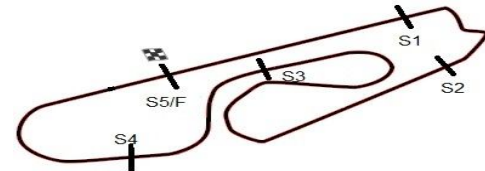

10ª ETAPA SUPERBIKE SERIES BRASIL - 2013

06, 07 e 08 de Dezembro – Pinhais (Curitiba) - PR

SUPERBIKE SERIES BRASIL 10a ETAPA

Sorted on Best Lap time

Copa Ninja 250 e 300/Copa Honda CB 300R

AIC - RAUL BOESEL - PR 3,765 km