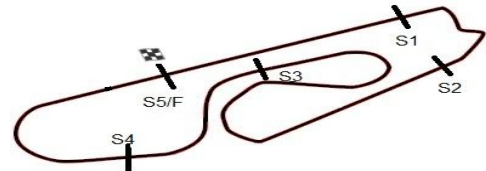

# 10ª ETAPA SUPERBIKE SERIES BRASIL - 2013

06, 07 e 08 de Dezembro – Pinhais (Curitiba) - PR

SUPERBIKE SERIES BRASIL 10a ETAPA

Sorted on Best Lap time

Copa Ninja 250 e 300

AIC - RAUL BOESEL - PR 3,765 km

1o TREINO CLASSIFICATORIO - NINJA 250R/300