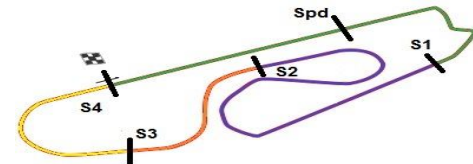

HORÁRIO DE DIVULGAÇÃO: ____:____
5a ETAPA

VELOCIDADE NO ASFALTO 2013

Sorted on Best Lap time

MARCAS

AUT INT RAUL BOESEL 3,765 km

1o. TREINO LIVRE - MARCAS

09/08/2013 09:00

Practice (30:00 Time) started at 9:00:10

Pos	No.	Name	Class	Laps	Best Tm	Diff In Lap	S1 Best	S2 Best	S3 Best	S4 Best	SFSpd Best	
1	33	GUSTAVO MAGNABOSCO	A	12	1:40.409		11	25.556	42.252	12.404	20.112	176,730
2	8	WANDERLEI BERLANDA JR	A	15	1:40.868	0.459	14	25.631	42.556	12.519	20.052	178,108
3	207	MARCOS RAMOS	S	3	1:40.926	0.517	3	25.751	41.596	12.961	20.300	181,910
4	38	SHARBEL EL HAJJAR	A	9	1:41.109	0.700	4	25.860	42.368	12.670	20.300	176,061
5	7	JAMES RAMOS	A	12	1:41.227	0.818	7	25.807	42.292	12.537	20.316	178,793
6	169	ruslan / ANDREI CARTA	B	8	1:41.240	0.831	6	25.800	42.341	12.619	20.274	177,602
7	87	JORGE LUIS MARTELLI	A	6	1:41.243	0.834	4	25.866	42.419	12.445	20.315	177,580
8	72	DAVI DAL PIZZOL	A	5	1:41.458	1.049	5	25.824	42.864	12.593	20.167	173,139
9	17	MICHEL GIUSTI	A	5	1:41.484	1.075	5	25.903	42.506	12.458	20.214	172,558
10	210	A.sermann/G.WEIGERT	S	11	1:41.501	1.092	10	25.937	42.472	12.596	20.301	178,749
11	122	YUKIO DUZANOWSKI	B	12	1:41.690	1.281	12	25.775	42.718	12.622	20.312	174,927
12	209	TONINHO ESPOLADOR	S	9	1:41.909	1.500	9	26.023	42.917	12.601	20.241	174,292
13	133	KREIS JR	B	11	1:41.926	1.517	8	26.186	42.486	12.626	20.310	176,471
14	126	EDUARDO SCHEER	B	13	1:42.315	1.906	13	26.301	42.909	12.646	20.436	174,863
15	149	S.guimarães/I. FAVARIN	B	10	1:42.929	2.520	10	26.448	42.877	13.127	20.477	173,119
16	227	CELSE MANCIA	S	16	1:43.203	2.794	7	26.379	43.272	12.794	20.540	173,077
17	90			5	1:43.365	2.956	5	26.558	42.871	13.142	20.794	172,187
18	199	E. ALVES / R. bastos	B	12	1:43.374	2.965	6	26.330	42.871	13.189	20.526	178,042
19	40	andre/DIEGO PARDO	A	15	1:44.303	3.894	11	26.445	43.479	13.012	20.787	173,035
20	211	GILBERTO BORGES	S	5	1:45.801	5.392	4	27.189	44.480	12.969	21.038	170,273
21	121	J. salvaro / R. RINHEL	B	4	1:54.421	14.012	2	27.195	44.652	14.252	21.365	173,515