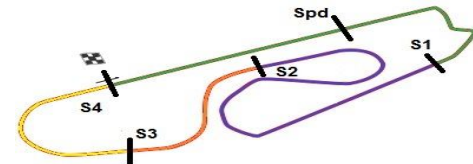

HORÁRIO DE DIVULGAÇÃO: ____:____
5a ETAPA

VELOCIDADE NO ASFALTO 2013

Sorted on Best Lap time

MARCAS

AUT INT RAUL BOESEL 3,765 km

2o. TREINO LIVRE - MARCAS

09/08/2013 14:30

Practice (30:00 Time) started at 14:29:56

Pos	No.	Name	Class	Laps	Best Tm	Diff In Lap	S1 Best	S2 Best	S3 Best	S4 Best	SFSpd Best	
1	19	VALMOR EMILIO WEISS	A	10	1:40.589		10	25.601	41.789	13.046	19.991	180,113
2	72	DAVI DAL PIZZOL	A	6	1:41.073	0.484	6	25.750	41.991	13.140	20.013	179,686
3	33	GUSTAVO MAGNABOSCO	A	14	1:41.104	0.515	9	25.715	42.090	13.056	20.018	178,616
4	17	MICHEL GIUSTI	A	9	1:41.212	0.623	4	25.770	42.047	13.069	20.088	179,820
5	7	JAMES RAMOS	A	13	1:41.244	0.655	5	25.745	41.786	13.219	20.294	181,841
6	8	WANDERLEI BERLANDA JR	A	15	1:41.329	0.740	10	25.760	42.198	13.120	20.200	178,616
7	122	YUKIO DUZANOWSKI	B	17	1:41.536	0.947	12	25.621	42.255	13.210	20.169	180,610
8	126	EDUARDO SCHEER	B	11	1:41.611	1.022	10	25.872	42.311	13.187	20.214	178,328
9	87	JORGE LUIS MARTELLI	A	14	1:41.656	1.067	2	26.114	42.068	13.099	20.290	180,496
10	209	TONINHO ESPOLADOR	S	12	1:41.673	1.084	12	25.880	42.147	13.308	20.247	179,082
11	169	ruslan / ANDREI CARTA	B	10	1:41.741	1.152	5	25.904	42.165	13.303	20.314	179,798
12	199	E. ALVES / R. bastos	B	14	1:41.933	1.344	3	25.725	42.180	13.430	20.208	181,452
13	38	SHARBEL EL HAJJAR	A	9	1:42.017	1.428	3	25.916	42.110	13.238	20.248	178,926
14	210	A.sermann/G.WEIGERT	S	15	1:42.079	1.490	5	25.867	42.318	13.294	20.384	177,602
15	133	MARCELO CANCELLI	B	13	1:42.487	1.898	4	26.272	42.414	13.365	20.299	178,638
16	149	S.guimarães/BRAZ NETO	B	13	1:43.176	2.587	11	26.333	42.579	13.439	20.516	177,253
17	121	J. salvaro / R. RINHEL	B	14	1:43.808	3.219	10	26.531	42.999	13.389	20.763	177,209
18	227	CELSO MANCIA	S	16	1:43.966	3.377	16	26.516	43.243	13.506	20.608	174,821
19	40	DIEGO PARDO	A	10	1:45.437	4.848	7	26.543	43.586	13.911	20.789	174,927
20	207	MARCOS RAMOS	S				0	36.796	42.713	17.195		85,455