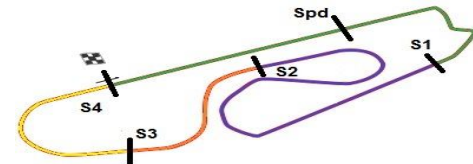

HORÁRIO DE DIVULGAÇÃO: ____:____
5a ETAPA

VELOCIDADE NO ASFALTO 2013

Sorted on Best Lap time

MARCAS

AUT INT RAUL BOESEL 3,765 km

4o. TREINO LIVRE - MARCAS

10/08/2013 11:55

Practice (30:00 Time) started at 12:07:59

Pos	No.	Name	Class	Laps	Best Tm	Diff In Lap	S1 Best	S2 Best	S3 Best	S4 Best	SFSpd Best	
1	33	GUSTAVO MAGNABOSCO	A	15	1:40.883		8	25.691	39.702	12.381	20.231	176,384
2	72	DAVI DAL PIZZOL	A	9	1:40.919	0.036	9	25.654	39.499	12.550	20.085	177,362
3	87	JORGE LUIS MARTELLI	A	16	1:41.140	0.257	3	25.812	39.628	12.475	20.161	178,660
4	19	VALMOR EMILIO WEISS	A	15	1:41.157	0.274	14	25.800	39.445	12.565	20.088	179,038
5	126	EDUARDO SCHEER	B	13	1:41.366	0.483	12	25.779	39.653	12.584	20.336	177,515
6	133	MARCELO CANCELLI	B	15	1:41.381	0.498	14	25.674	39.767	12.595	20.222	178,152
7	207	MARCOS RAMOS	S	11	1:41.438	0.555	11	25.682	42.377	12.899	20.292	184,002
8	169	ruslan / ANDREI CARTA	B	13	1:41.567	0.684	9	25.917	39.760	12.708	20.334	177,998
9	122	YUKIO DUZANOWSKI	B	11	1:41.668	0.785	4	25.802	42.808	12.644	20.284	176,255
10	38	SHARBEL EL HAJJAR	A	9	1:41.727	0.844	6	25.910	42.700	12.728	20.372	177,318
11	7	JAMES RAMOS	A	3	1:41.749	0.866	3	26.122	39.623	15.618	20.386	178,064
12	8	WANDERLEI BERLANDA JR	A	14	1:41.841	0.958	5	25.776	40.607	12.602	20.386	173,035
13	199	E. ALVES / R. bastos	B	12	1:41.889	1.006	11	25.931	39.512	12.946	20.556	176,882
14	209	TONINHO ESPOLADOR	S	13	1:42.032	1.149	5	25.981	40.072	12.659	20.197	177,296
15	121	J. salvaro / R. RINHEL	B	13	1:43.436	2.553	7	26.210	40.780	12.857	20.632	174,039
16	149	S.guimarães/BRAZ NETO	B	16	1:43.452	2.569	15	26.418	40.465	12.957	20.498	175,033
17	227	CELSO MANCIA	S	7	1:43.465	2.582	7	26.367	43.339	12.931	20.601	173,306
18	210	A.sermann/G.WEIGERT	S	6	1:43.551	2.668	6	26.148	43.298	13.099	20.764	176,687
19	40	ANDRE/DIEGO PARDO	A	16	1:45.076	4.193	15	26.939	41.054	13.244	20.681	170,173