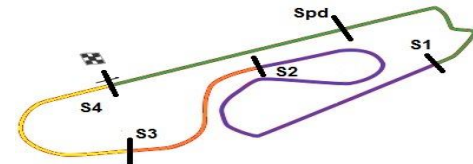

HORARIO _____: _____
5a ETAPA

VELOCIDADE NO ASFALTO 2013

Sorted on Best Lap time

MARCAS

AUT INT RAUL BOESEL 3,765 km

WARM UP - MARCAS

11/08/2013 09:00

Practice started at 9:00:04

Pos	No.	Name	Class	Laps	Best Tm	Diff In Lap	S1 Best	S2 Best	S3 Best	S4 Best	SFSpd Best	
1	72	DAVI DAL PIZZOL	A	3	1:40.611		3	25.561	42.026	13.027	19.993	175,674
2	207	MARCOS RAMOS	S	6	1:40.782	0.171	6	25.563	42.012	12.905	20.302	179,551
3	8	WANDERLEI BERLANDA JR	A	2	1:40.819	0.208	2	26.005	42.399	12.359	20.056	170,940
4	38	SHARBEL EL HAJJAR	A	7	1:40.994	0.383	7	25.787	42.246	12.551	20.278	172,084
5	122	YUKIO DUZANOWSKI	B	8	1:41.092	0.481	8	25.927	42.208	12.587	20.062	175,889
6	87	JORGE LUIS MARTELLI	A	7	1:41.191	0.580	4	25.757	41.973	12.716	20.098	178,727
7	169	ruslan / ANDREI CARTA	B	3	1:41.343	0.732	2	25.908	42.317	12.619	20.264	175,867
8	133	MARCELO CANCELLI	B	3	1:41.424	0.813	2	26.163	42.446	12.458	20.281	174,715
9	126	EDUARDO SCHEER	B	6	1:41.891	1.280	2	26.134	42.702	12.526	20.361	174,313
10	17	MICHEL GIUSTI	A	7	1:42.234	1.623	7	26.373	42.680	12.699	20.402	168,559
11	227	CELSO MANCIA	S	4	1:42.668	2.057	2	26.155	42.745	12.884	20.554	172,146
12	199	E. ALVES / R. bastos	B	7	1:42.849	2.238	7	26.810	42.568	12.807	20.397	176,926
13	210	A.sermann/G.WEIGERT	S	4	1:43.089	2.478	2	26.268	42.630	12.953	20.630	172,890
14	149	S.guimarães/BRAZ NETO	B	4	1:43.546	2.935	2	26.665	43.309	12.770	20.452	173,369
15	7	JAMES RAMOS	A	6	1:44.054	3.443	3	26.566	42.942	13.376	20.730	172,022
16	209	TONINHO ESPOLADOR	S	7	1:45.823	5.212	3	26.202	43.378	13.037	20.644	170,414
17	19	VALMOR EMILIO WEISS	A	6	1:46.378	5.767	6	26.975	42.264	12.786	20.678	168,717
18	121	J. salvaro / R. RINHEL	B	8	1:46.696	6.085	8	27.267	44.094	13.541	21.261	170,677
19	33	GUSTAVO MAGNABOSCO	A	5	1:52.227	11.616	5	25.897	43.424	12.525	20.161	172,558