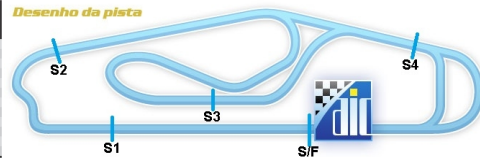

**PORSCHE****GT3 CUP  
CHALLENGE  
BRASIL**

Desenho da pista

**PORSCHE GT3 CUP CHALLENGE**

Sorted on Laps

Porsche GT3 Cup - Etapa 5 - Curitiba

AUT INT RAUL BOESEL 3,765 km

Corrida 2/Race 2- Classe Cup

27/09/2014 13:05