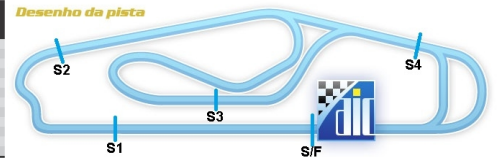

PORSCHE**GT3 CUP
CHALLENGE
BRASIL**

Desenho da pista

**PORSCHE GT3 CUP CHALLENGE**

Sorted on Best Lap time

Porsche GT3 Cup - Etapa 5 - Curitiba

AUT INT RAUL BOESEL 3,765 km

Treino Opcional/Optional Practice 1 - Classe Cup