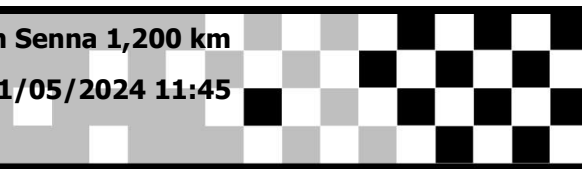

# XVII Copa São Paulo Light 2024 -5a Etapa

Lapchart

JR MENOR

Kartodromo Ayrton Senna 1,200 km

1a PROVA - JR MENOR

31/05/2024 11:45

Race (14 Laps) started at 11:49:45

Competitors	Laps														
	0	1	2	3	4	5	6	7	8	9	10	11	12	13	14
JOÃO PAULO BONADIMAN (7)	1	7	7	7	8	8	8	8	8	16	16	16	16	16	16
F. SANCHES (16)	2	16	21	8	7	7	7	7	7	21	7	7	7	7	7
RAPHAEL GEBARA (8)	3	8	8	21	21	21	16	16	16	7	87	21	21	21	21
GUILHERME BUSATO (57)	4	57	16	16	16	16	21	21	21	87	21	13	13	13	13
NICOLAS GUTH (21)	5	21	87	87	87	87	87	87	87	13	13	57	87	87	87
ANTONIO CLARO (13)	6	13	13	13	13	13	13	13	13	20	57	87	57	57	57
GUI GOMES (42)	7	42	57	57	57	20	20	20	20	57	20	20	20	20	20
MIGUEL BARBOSA (87)	8	87	20	20	20	57	57	57	57	42	42	42	42	42	42
MANOEL CECCATTO (20)	9	20	42	42	42	42	42	42	42	408	408	408	408	408	408
FRANCISCO ROCHA (408)	10	408	119	408	408	408	408	408	119	119	119	18	18	18	18
HENRIQUE WEISSHEIMER (18)	11	18	408	119	119	119	119	119	119	18	18	18	119	119	119
MURILO PARREIRA (119)	12	119	18	18	18	18	18	18	18						