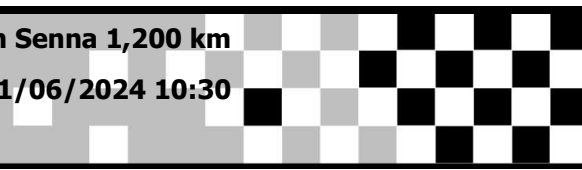

## Lapchart

JR MENOR

Kartodromo Ayrton Senna 1,200 km

3a PROVA - JR MENOR

01/06/2024 10:30

Race (18 Laps) started at 10:31:48

Competitors	Laps																			
	0	1	2	3	4	5	6	7	8	9	10	11	12	13	14	15	16	17	18	
RAPHAEL GEBARA (8)	1	8	8	8	8	57	57	57	8	8	8	8	8	8	8	8	8	8	8	8
GUILHERME BUSATO (57)	2	57	57	57	57	8	8	8	57	57	57	57	57	57	57	57	57	57	57	57
NICOLAS GUTH (21)	3	21	20	21	21	21	7	7	7	7	21	21	21	21	21	21	21	21	21	16
JOÃO PAULO BONADIMAN (7)	4	7	21	7	7	7	21	21	21	21	7	7	7	7	7	7	16	16	7	7
MANOEL CECCATTO (20)	5	20	7	13	13	13	13	13	13	13	16	16	16	16	16	16	7	7	16	21
ANTONIO CLARO (13)	6	13	13	20	20	87	16	16	16	16	13	13	13	13	13	13	13	13	13	13
FRANCISCO ROCHA (408)	7	408	16	16	16	16	87	87	87	87	87	87	87	87	87	87	42	42	42	408
GUI GOMES (42)	8	42	408	408	87	408	408	408	42	42	42	42	42	42	42	42	408	408	408	42
F. SANCHES (16)	9	16	87	87	408	42	42	42	408	408	408	408	408	408	408	87	87	87	87	
HENRIQUE WEISSHEIMER (18)	10	18	42	42	42	18	18	18	18	119	119	119	119	119	119	119	119	119	119	
MIGUEL BARBOSA (87)	11	87	18	18	18	119	119	119	119	18	18	18	18	18	18	18	18	18	18	
MURILO PARREIRA (119)	12	119	119	119	119															