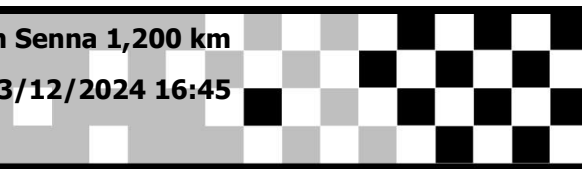

# XVII Copa São Paulo Light 2024 10a Etapa

Lapchart

GRADUADOS

Kartodromo Ayrton Senna 1,200 km

1a PROVA - GRADUADOS

13/12/2024 16:45

Race (15 Laps) started at 16:49:24

Competitors	Laps															
	0	1	2	3	4	5	6	7	8	9	10	11	12	13	14	15
ENZO NIENKOTTER (14)	1	14	4	4	4	61	61	61	61	14	61	14	61	61	61	61
OLIN GALLI (4)	2	4	14	61	61	4	14	14	14	61	14	4	69	69	69	69
RAFAEL CROCE (69)	3	69	61	14	14	14	4	4	4	4	61	4	91	91	91	91
ALLAN CROCE (61)	4	61	91	12	91	91	69	69	69	69	69	91	4	4	4	4
FAUSTO FILHO (12)	5	12	12	91	12	69	91	277	91	91	91	91	95	95	95	95
CHRISTIAN MOSIMANN (277)	6	277	69	69	69	277	277	91	277	95	95	277	22	277	277	277
LUCCA CROCCE (91)	7	91	277	277	277	95	95	95	95	277	277	95	277	22		
PIETRO TORNERI (16)	8	16	95	95	95	22	22	22	22	22	22	22	22			
MAXIMO TOVIGGINO (22)	9	22	16	22	22	16	16	16								
BENTO MEDINA (95)	10	95	22	16	16	12										